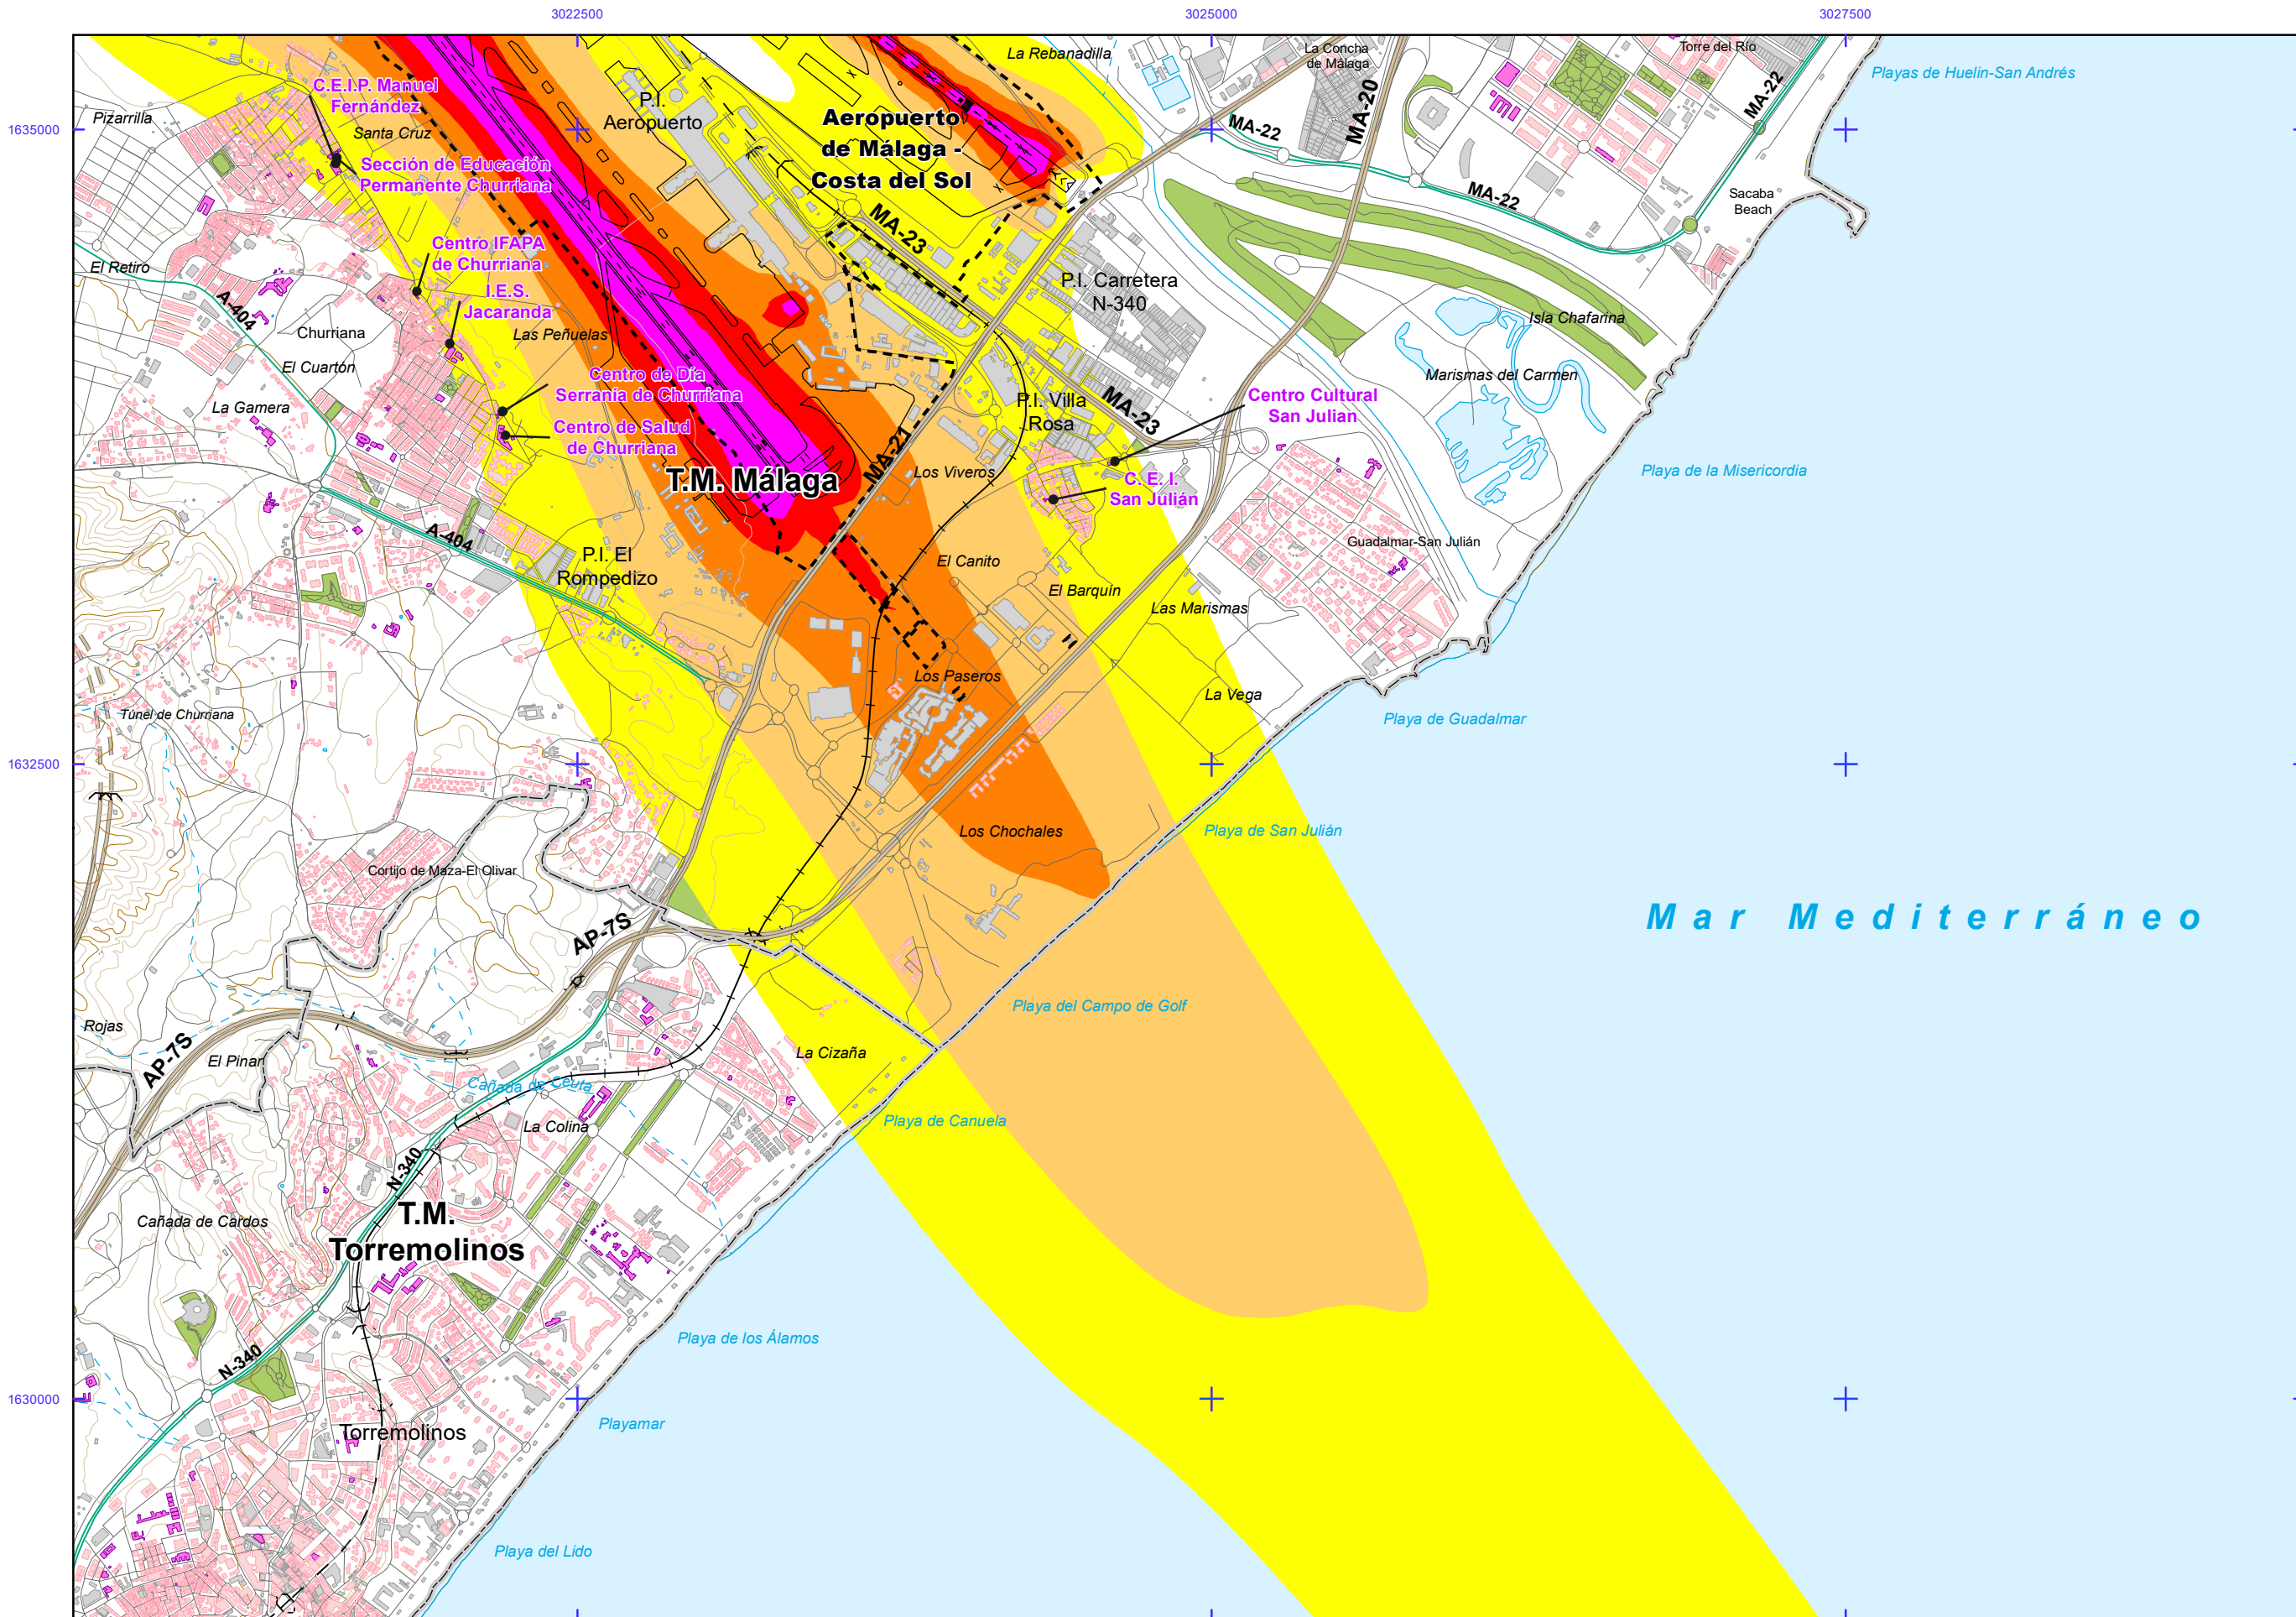

Elementos cartográficos

[Grey Line]	Límite municipio
[Thick Black Line]	Autopistas y autovías
[Green Line]	Carreteras nacionales y autonómicas
[Thin Black Line]	Carreteras locales y caminos
[Blue Line]	FFCC
[Blue Line]	Cursos de agua
[Dashed Blue Line]	Cursos de agua intermitentes
[Orange Line]	Curva nivel normal
[Red Line]	Curva nivel maestra
[Grey Line]	Tuberías
[Grey Line]	Otros elementos cartográficos

MAPAS ESTRATÉGICOS DE RUIDO - FASE IV
GRANDES AEROPUERTOS (>50.000 operaciones/año)

TÍTULO COMPLEMENTARIO
AEROPUERTO DE MÁLAGA - COSTA DEL SOL

Nº HOJA
Hoja 3 de 4

Nº PLANO
ANEXO I
1

FECHA
JUNIO 2022

DESIGNACIÓN
MAPA DE NIVELES SONOROS L_{den}

AEROPUERTO DE MÁLAGA - COSTA DEL SOL