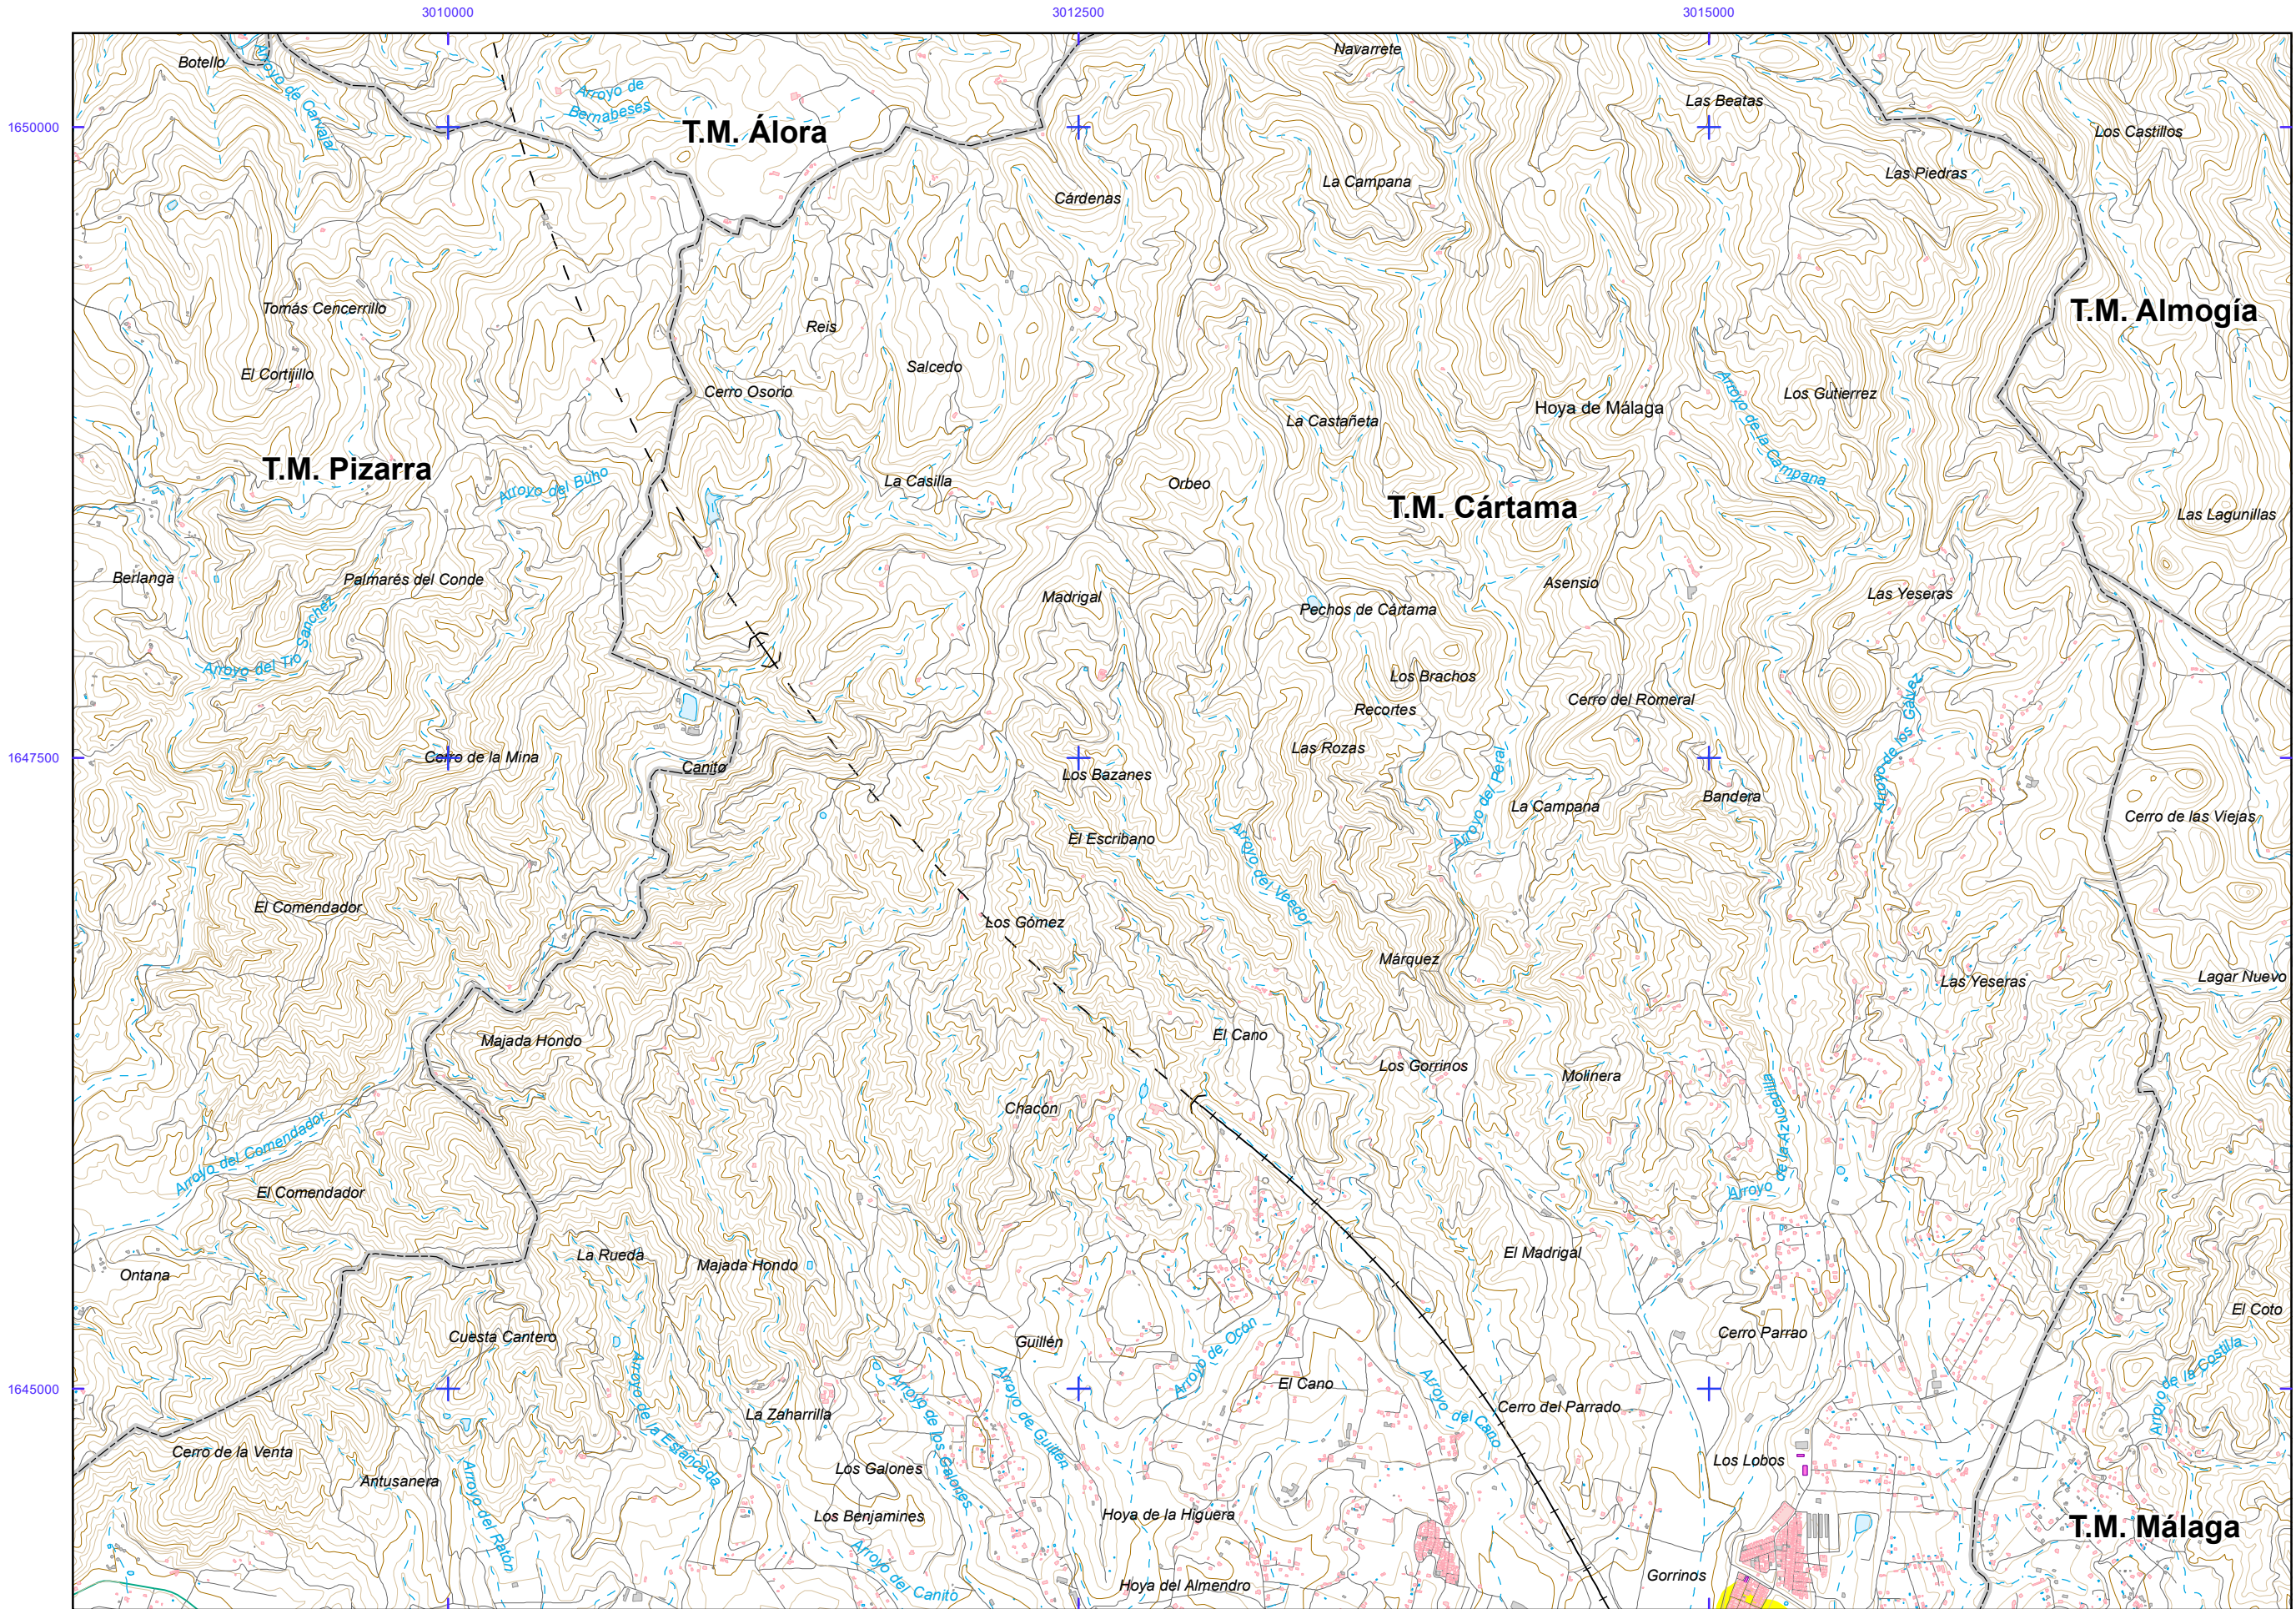

Elementos cartográficos

- - - Limite municipio

MAPAS ESTRATÉGICOS DE RUIDO - FASE IV
GRANDES AEROPUERTOS (>50.000 operaciones/año)

ESCALAS (ORIGINALES EN A-3)
1:110,000
Base cartográfica: ©INSTITUTO GEOGRÁFICO NACIONAL DE ESPAÑA

TÍTULO COMPLEMENTARIO
AEROPUERTO DE MÁLAGA - COSTA DEL SOL

Nº HOJA
Hoja 0 de 4

Nº PLANO
ANEXO I
1

FECHA
JUNIO 2022

DESIGNACIÓN
MAPA GUÍA NIVELES SONOROS L_{den}

AEROPUERTO DE MÁLAGA - COSTA DEL SOL

AEROPUERTO DE MÁLAGA - COSTA DEL SOL

Elementos cartográficos

[Grey Line]	Límite municipio
[Thick Black Line]	Autopistas y autovías
[Green Line]	Carreteras nacionales y autonómicas
[Thin Black Line]	Carreteras locales y caminos
[Blue Line]	FFCC
[Blue Line]	Cursos de agua
[Dashed Blue Line]	Cursos de agua intermitentes
[Orange Line]	Curva nivel normal
[Red Line]	Curva nivel maestra
[Grey Line]	Tuberías
[Grey Line]	Otros elementos cartográficos