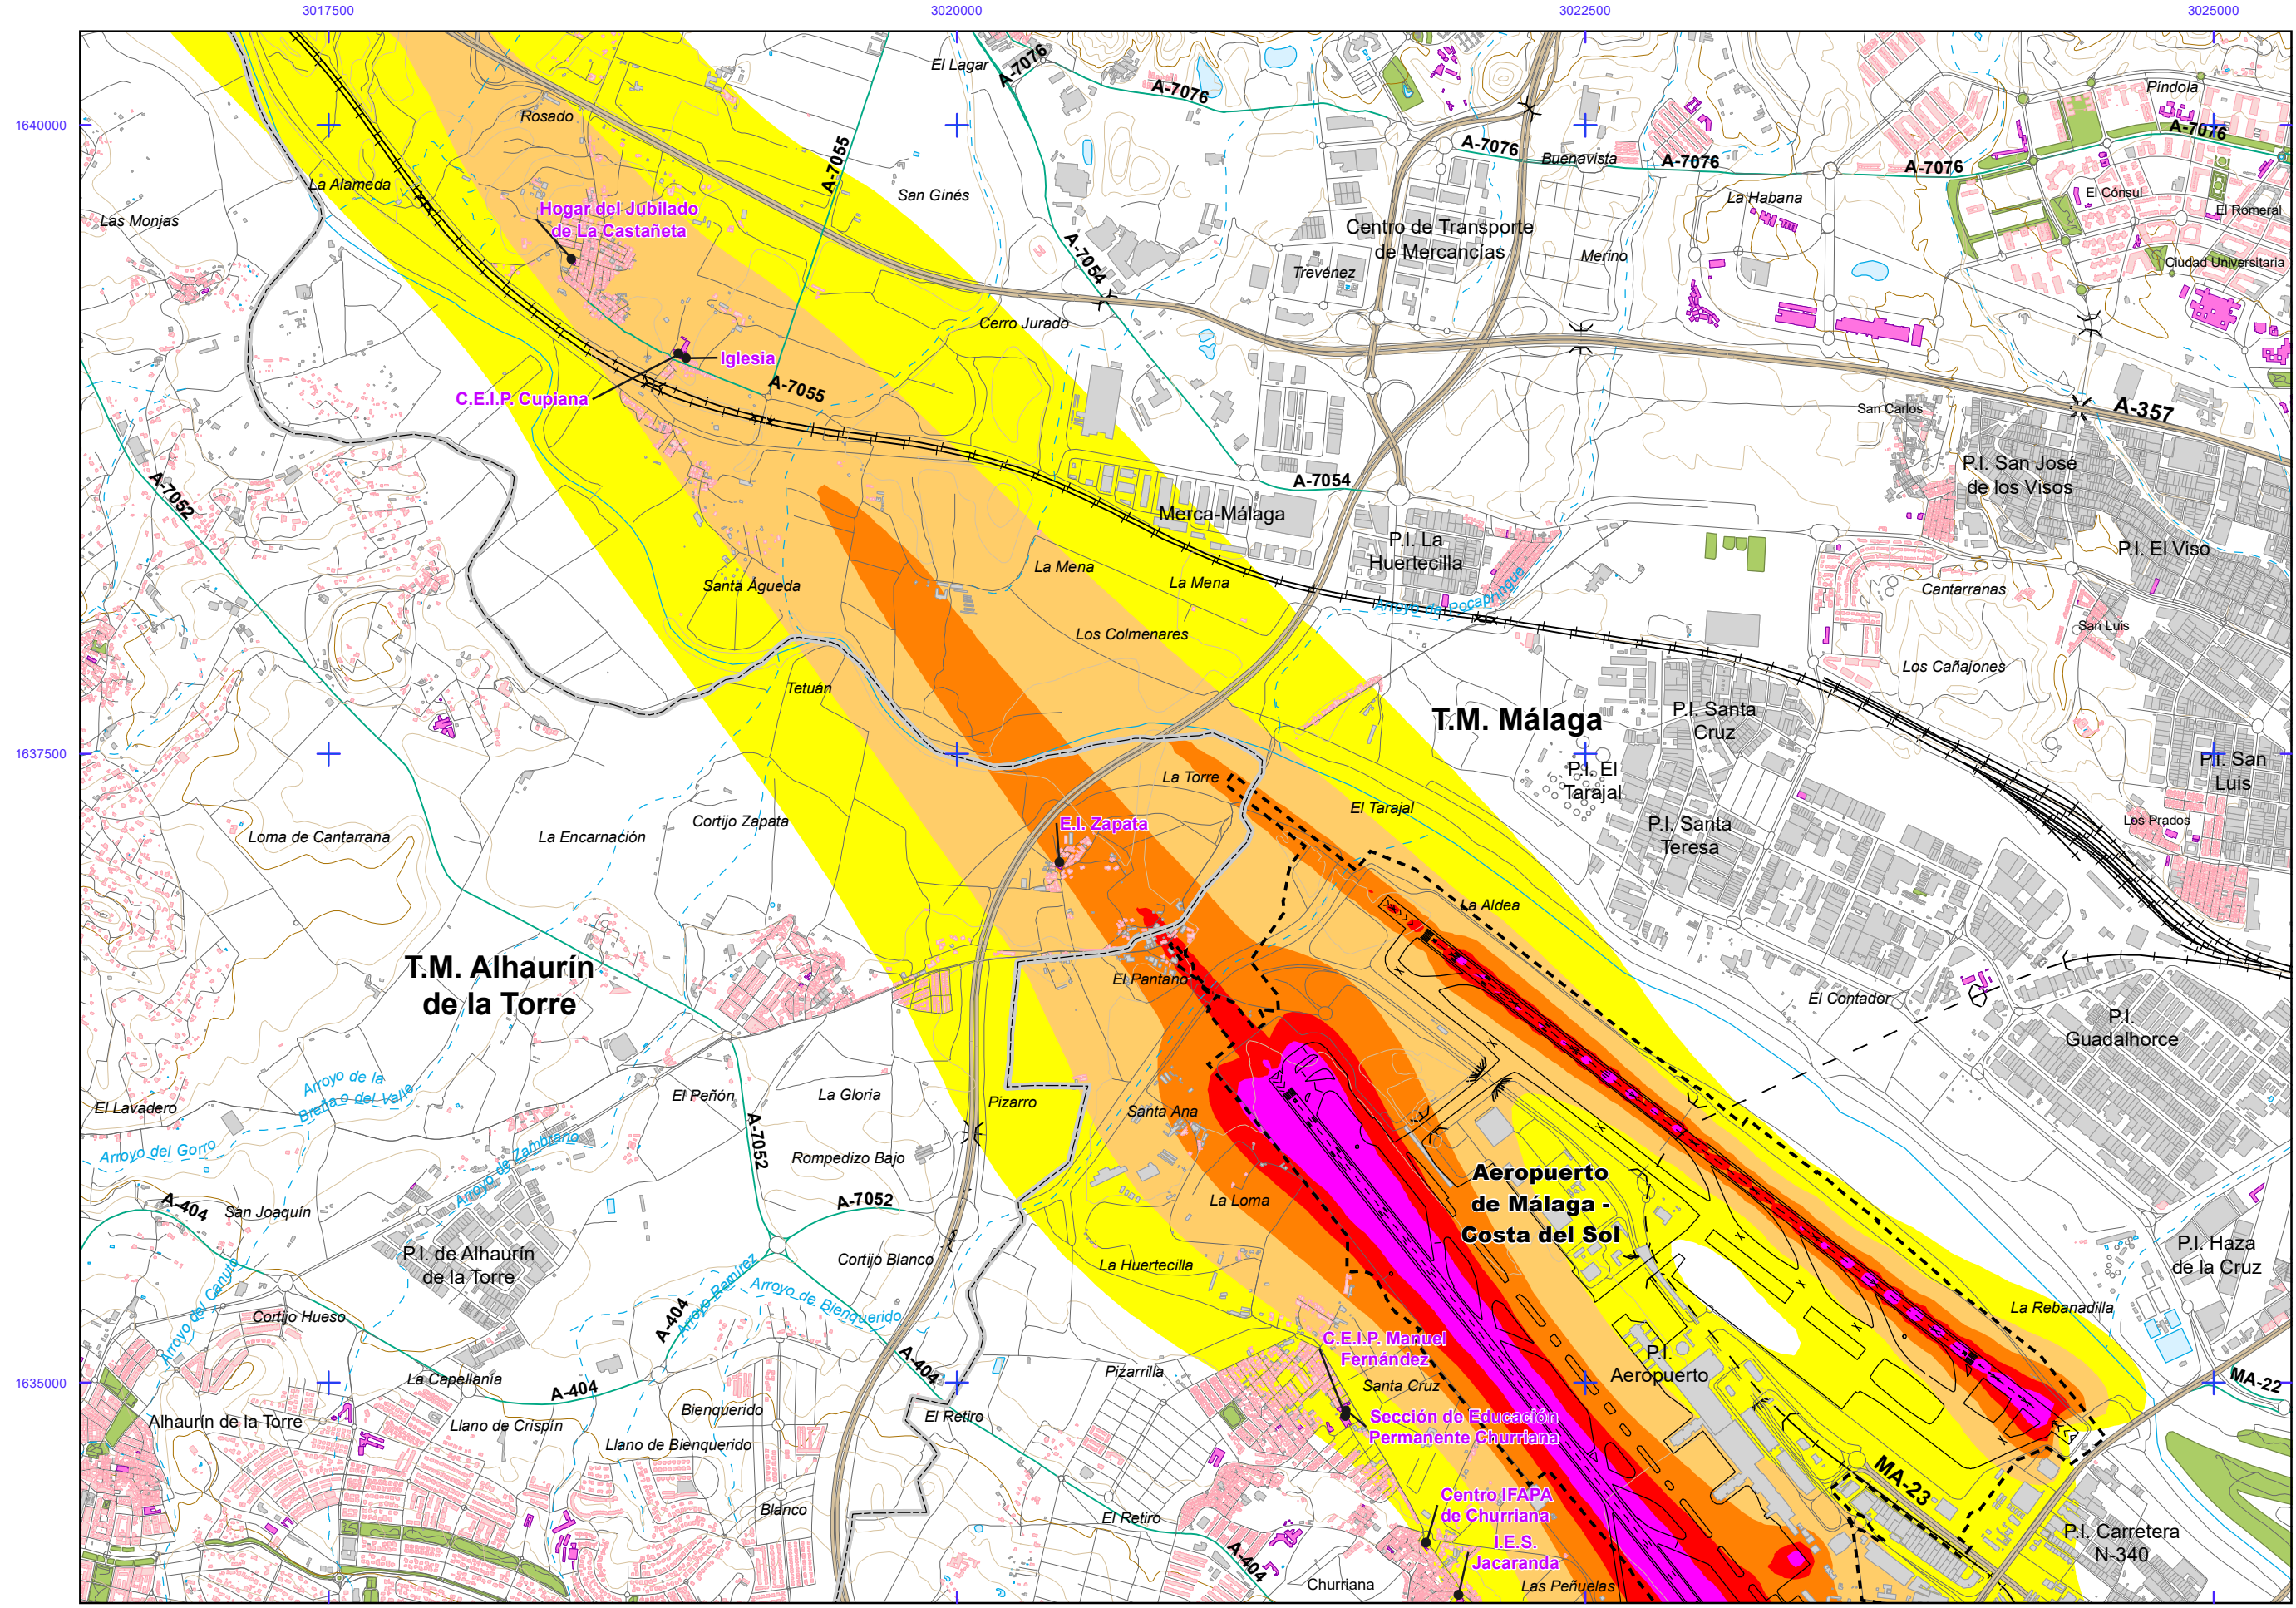

L_{den}

Nivel sonoro (dB (A))

Tipos de edificio

Otros elementos

Elementos cartográficos

AEROPUERTO DE MÁLAGA - COSTA DEL SOL

L_{den}

Nivel sonoro (dB (A))

Elementos cartográficos

[Grey Line]	Límite municipio
[Thick Black Line]	Autopistas y autovías
[Green Line]	Carreteras nacionales y autonómicas
[Thin Black Line]	Carreteras locales y caminos
[Blue Line]	FFCC
[Blue Line]	Cursos de agua
[Dashed Blue Line]	Cursos de agua intermitentes
[Orange Line]	Curva nivel normal
[Red Line]	Curva nivel maestra
[Grey Line]	Tuberías
[Grey Line]	Otros elementos cartográficos