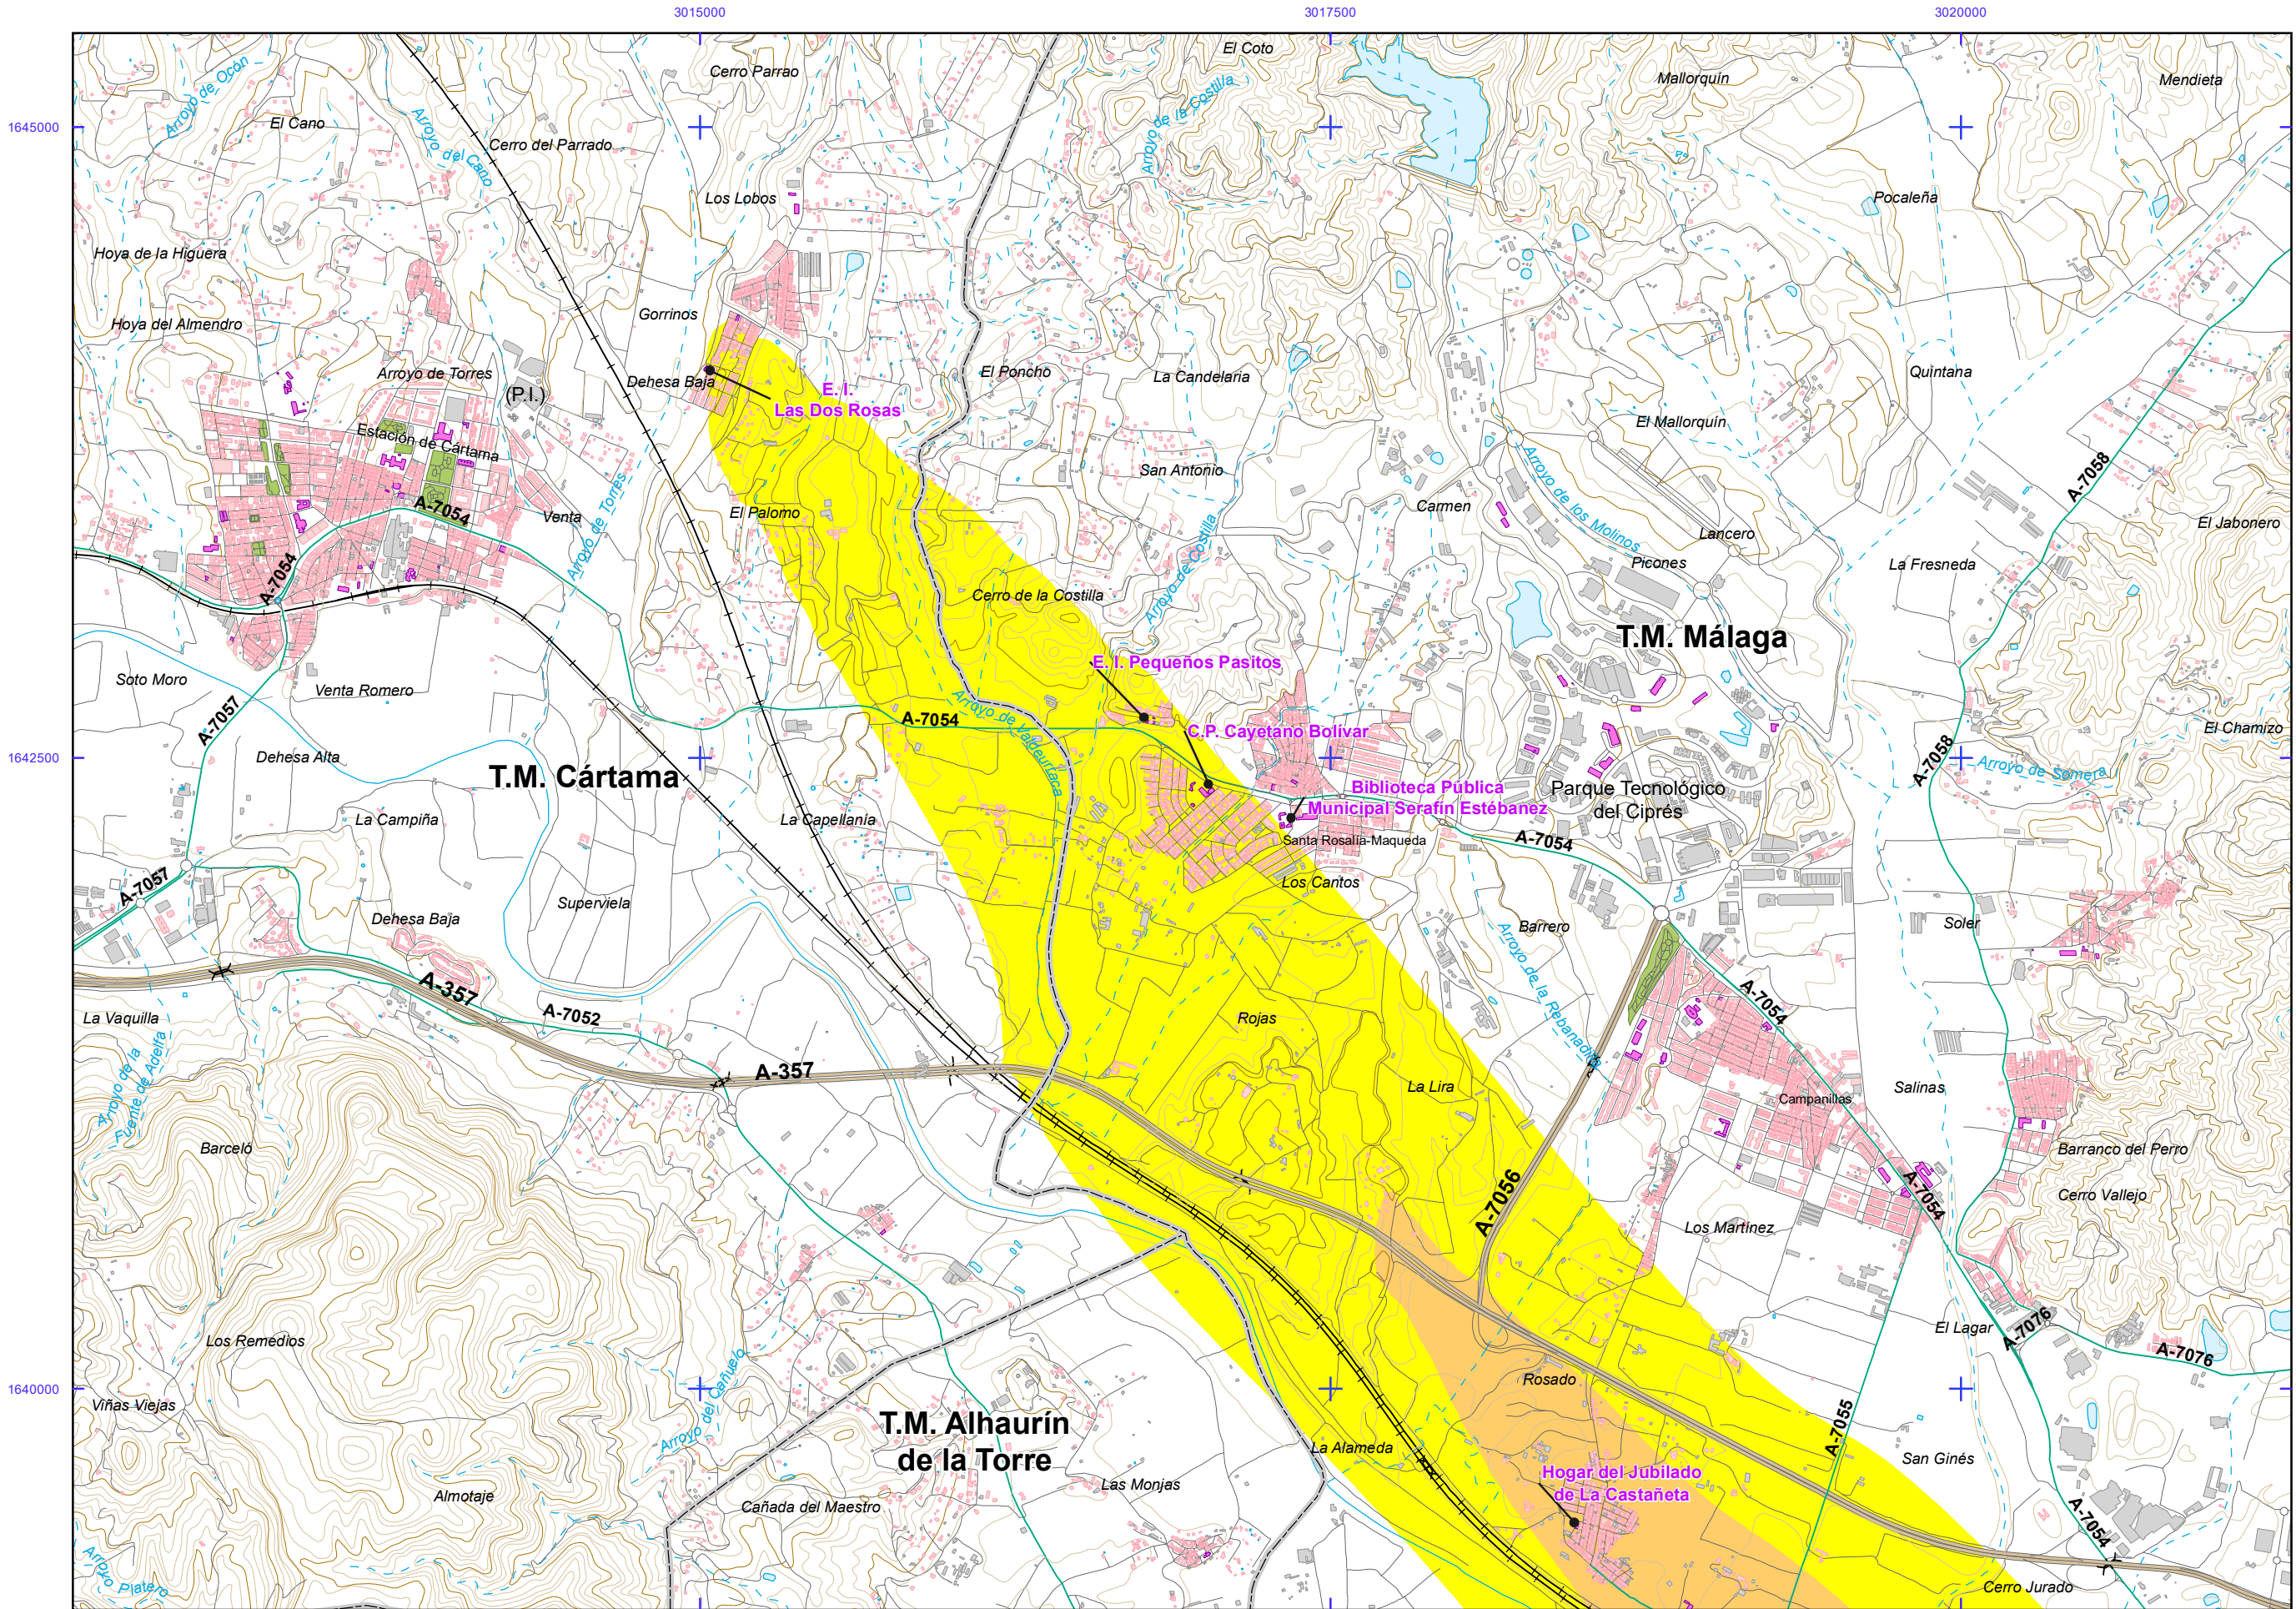

TÍTULO COMPLEMENTARIO
AEROPUERTO DE MÁLAGA - COSTA DEL SOL

Nº HOJA
Hoja 0 de 4

Nº PLANO
ANEXO I
1

FECHA
JUNIO 2022

DESIGNACIÓN
MAPA GUÍA NIVELES SONOROS L_{den}

AEROPUERTO DE MÁLAGA - COSTA DEL SOL

AEROPUERTO DE MÁLAGA - COSTA DEL SOL

Elementos cartográficos

[Grey Line]	Límite municipio
[Thick Black Line]	Autopistas y autovías
[Green Line]	Carreteras nacionales y autonómicas
[Thin Black Line]	Carreteras locales y caminos
[Blue Line]	FFCC
[Blue Line]	Cursos de agua
[Dashed Blue Line]	Cursos de agua intermitentes
[Orange Line]	Curva nivel normal
[Red Line]	Curva nivel maestra
[Grey Line]	Tuberías
[Grey Line]	Otros elementos cartográficos