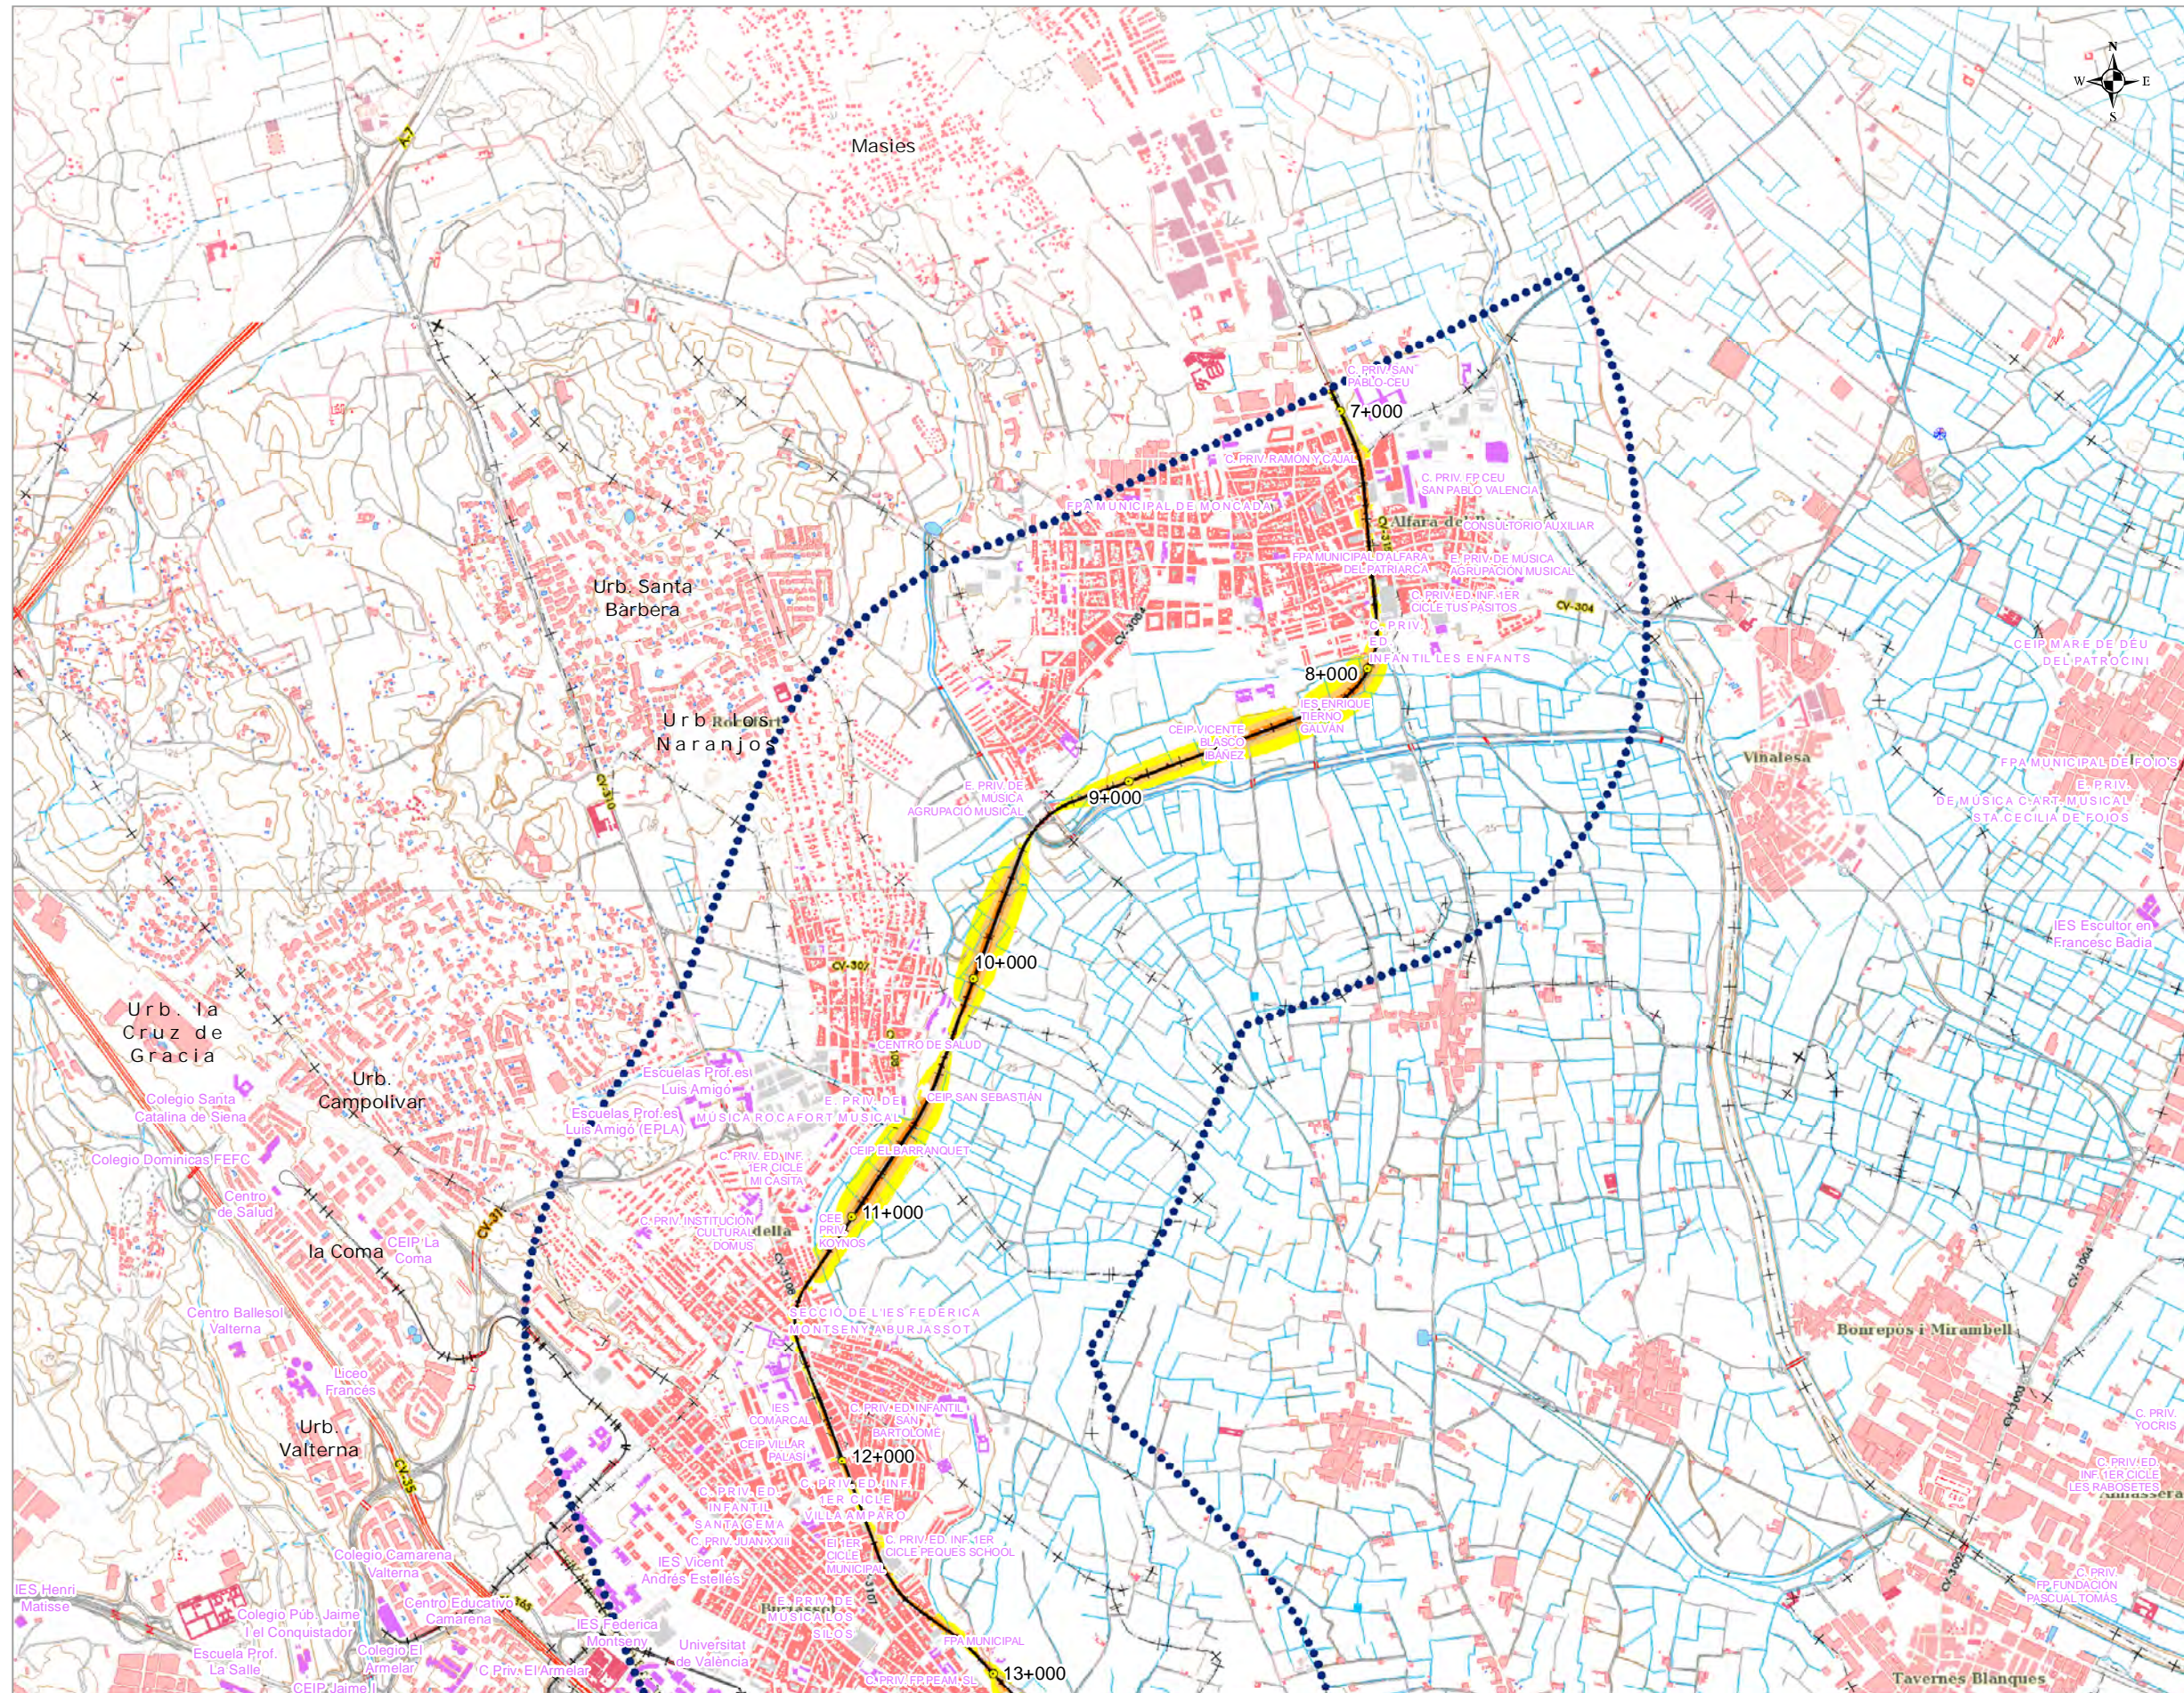

UNIDAD DE MAPA ESTRATÉGICO
 Seminari- Empalme
 DENOMINACION UME:
 F_VAL_46_Seminari_Empalme

UNIDAD DE MAPA ESTRATÉGICO
 Seminari- Empalme
 DENOMINACION UME:
 F_VAL_46_Seminari_Empalme

UNIDAD DE MAPA ESTRATÉGICO
Seminari- Empalme
DENOMINACION UME:
F_VAL_46_Seminari_Empalme

Nivel Sonoro Equivalente Lden dB(A)

- 55 - 59
- 60 - 64
- 65 - 69
- 70 - 74
- >=75

Usos de Edificio

- Uso Sanitario o Docente
- Uso Industrial, terciario u otros
- Uso Residencial