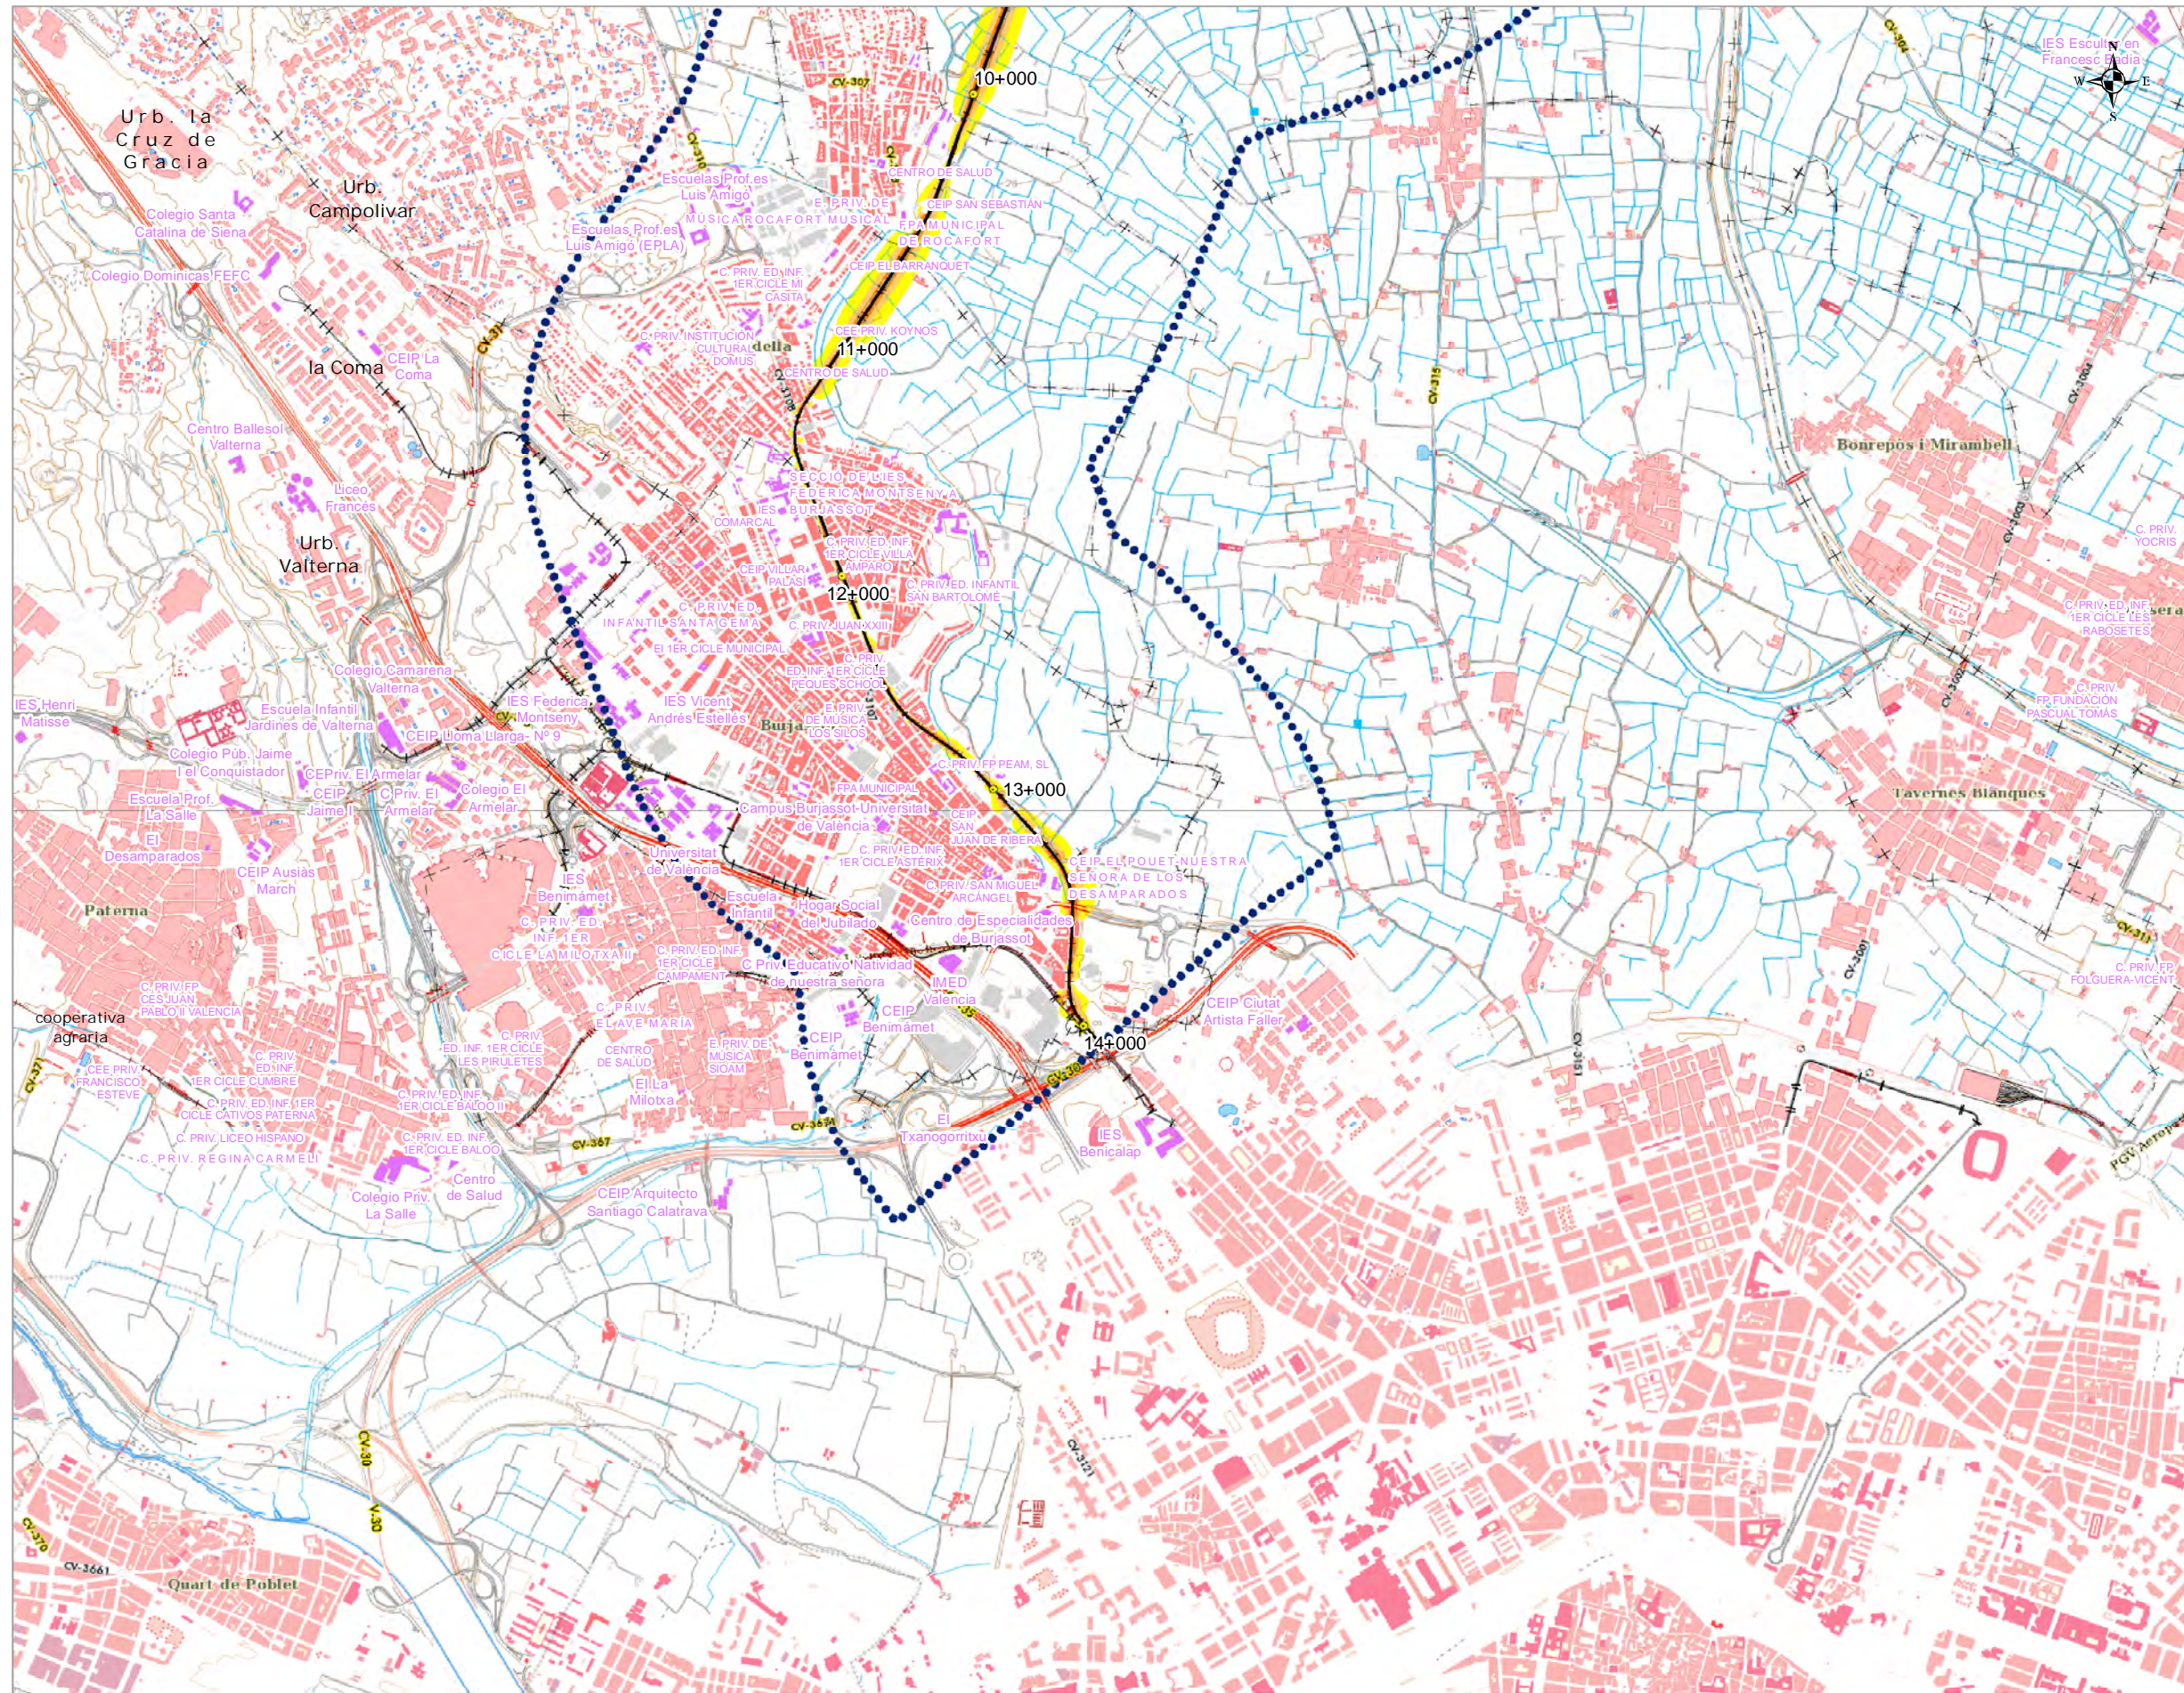

UNIDAD DE MAPA ESTRATÉGICO
 Seminari- Empalme
 DENOMINACION UME:
 F_VAL_46_Seminari_Empalme

UNIDAD DE MAPA ESTRATÉGICO
 Seminari- Empalme
 DENOMINACION UME:
 F_VAL_46_Seminari_Empalme

UNIDAD DE MAPA ESTRATÉGICO
Seminari- Empalme
DENOMINACION UME:
F_VAL_46_Seminari_Empalme