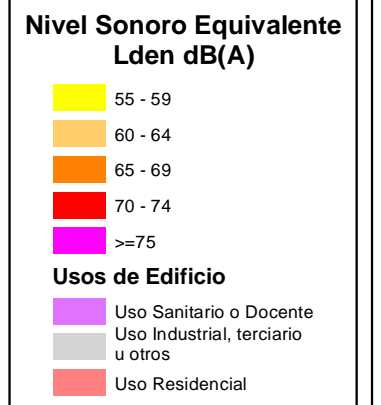

UNIDAD DE MAPA ESTRATÉGICO
 Seminari- Empalme
 DENOMINACION UME:
 F_VAL_46_Seminari_Empalme

UNIDAD DE MAPA ESTRATÉGICO
 Seminari- Empalme
 DENOMINACION UME:
 F_VAL_46_Seminari_Empalme

UNIDAD DE MAPA ESTRATÉGICO
Seminari- Empalme
DENOMINACION UME:
F_VAL_46_Seminari_Empalme

Nivel Sonoro Equivalente Lden dB(A)

- 55 - 59
- 60 - 64
- 65 - 69
- 70 - 74
- >=75

Usos de Edificio

- Uso Sanitario o Docente
- Uso Industrial, terciario u otros
- Uso Residencial