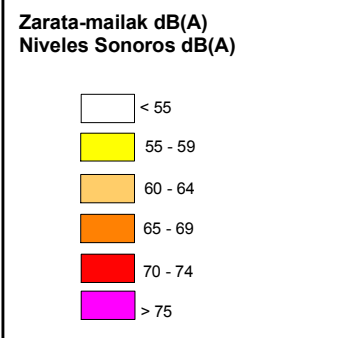

Zarata-mailak dB(A)
Niveles Sonoros dB(A)

- <math>< 55</math>
- 55 - 59
- 60 - 64
- 65 - 69
- 70 - 74
- > 75

ADMINISTRAZIO MUGAK
LÍMITES ADMINISTRATIVOS

- BESTE LURRALDE BATZUK/
- UDALERRIAK/MUNICIPIOS OTROS TERRITORIOS

ERABILERAK
USOS

- SENSIBLEAK/SENSIBLES
- BESTE ERABILERAK/OTROS USOS
- ETXEGUNEA/RESIDENCIAL

AZPIEGITURAK-ALDUNDIAREN SAREA
INFRAESTRUCTURAS - RED FORAL

- SARE GORRIA/RED ROJA
- SARE LARANJA/RED NARANJA
- SARE BERDEA/RED VERDE
- SARE HORIA/RED AMARILLA
- SARE GRISA/RED GRIS

Pantallas acusticas/Pantalla akustikoak

Pantallas acusticas/Pantalla akustikoak

Zarata-maiak dB(A)
Niveles Sonoros dB(A)

- < 55
- 55 - 59
- 60 - 64
- 65 - 69
- 70 - 74
- > 75

ADMINISTRAZIO MUGAK
LIMITES ADMINISTRATIVOS

- SARE GORRIA/RED ROJA
- SARE LARANJA/RED NARANJA
- SARE BERDEA/RED VERDE
- SARE HORIA/RED AMARILLA
- SARE GRISA/RED GRIS

Pantallas acusticas/Pantalla akustikoak