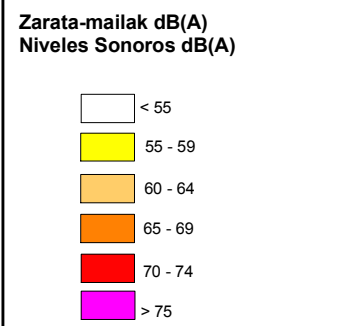

Zarata-mailak dB(A)
Niveles Sonoros dB(A)

- <math>< 55</math>
- 55 - 59
- 60 - 64
- 65 - 69
- 70 - 74
- > 75

ADMINISTRAZIO MUGAK
LÍMITES ADMINISTRATIVOS

- BESTE LURRALDE BATZUK/
- UDALERRIAK/MUNICIPIOS OTROS TERRITORIOS

ERABILERAK
USOS

- SENSIBLEAK/SENSIBLES
- BESTE ERABILERAK/OTROS USOS
- ETXEGUNEA/RESIDENCIAL

AZPIEGITURAK-ALDUNDIAREN SAREA
INFRAESTRUCTURAS - RED FORAL

- SARE GORRIA/RED ROJA
- SARE LARANJA/RED NARANJA
- SARE BERDEA/RED VERDE
- SARE HORIA/RED AMARILLA
- SARE GRISA/RED GRIS

Pantallas acusticas/Pantalla akustikoak

Pantallas acusticas/Pantalla akustikoak

Zarata-maiak dB(A)
Niveles Sonoros dB(A)

- < 55
- 55 - 59
- 60 - 64
- 65 - 69
- 70 - 74
- > 75

ADMINISTRAZIO MUGAK
LIMITES ADMINISTRATIVOS

- SARE GORRIA/RED ROJA
- SARE LARANJA/RED NARANJA
- SARE BERDEA/RED VERDE
- SARE HORIA/RED AMARILLA
- SARE GRISA/RED GRIS

Pantallas acusticas/Pantalla akustikoak