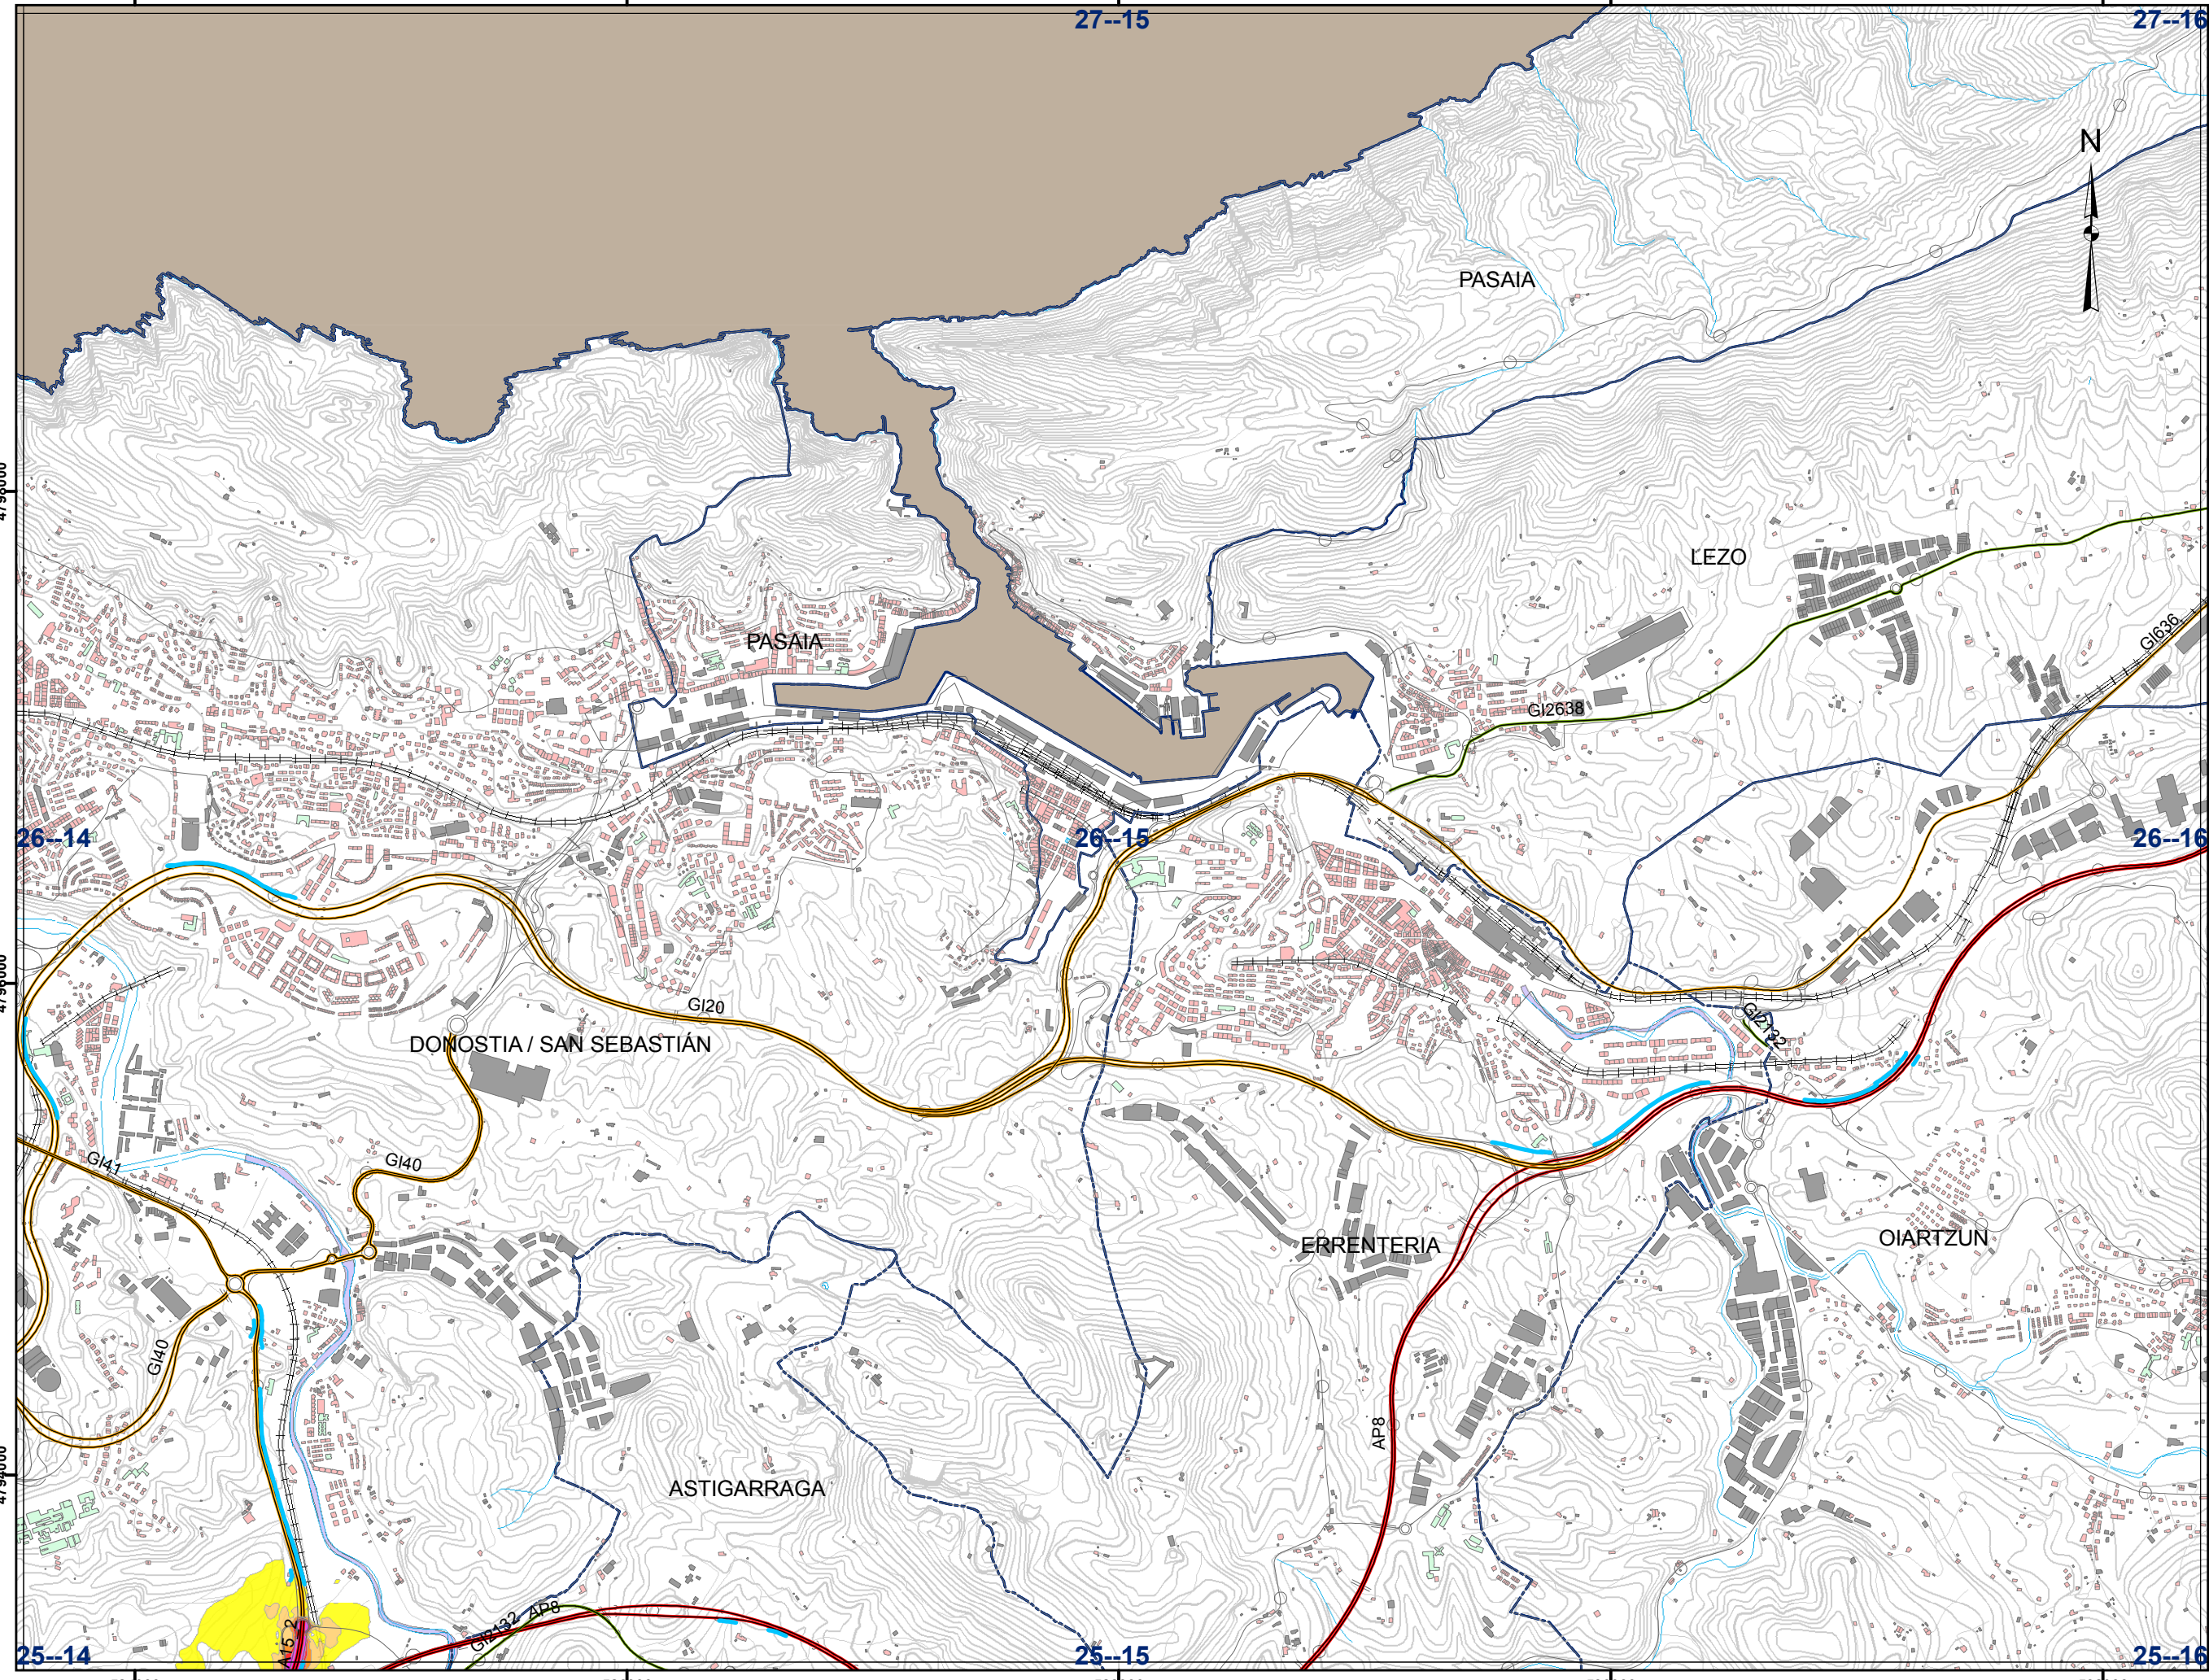

**Zarata-mailak dB(A)
Niveles Sonoros dB(A)**

**ADMINISTRAZIO MUGAK
LÍMITES ADMINISTRATIVOS**

**ERABILERA
USOS**

**AZPIEGITURAK-ALDUNDIAREN SAREA
INFRAESTRUCTURAS - RED FORAL**