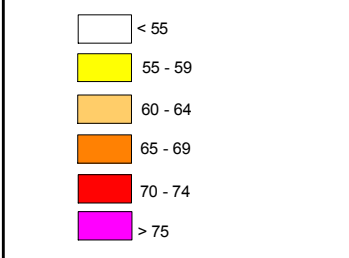

**ERABILERA K  
USOS**

- SENSIBLEAK/SENSIBLES
- BESTE ERABILERA K/OTROS USOS
- ETXEGUNE A/RESIDENCIAL

**AZPIGITU RAK-ALDUNDIAREN SAREA  
INFRAESTRUCTURAS - RED FORAL**

- SARE GORRIA/RED ROJA
- SARE LARANJA/RED NARANJA
- SARE BERDE/RED VERDE
- SARE HORIA/RED AMARILLA
- SARE GRISA/RED GRIS

Pantallas acusticas/Pantaila akustikoak

**Zarata-mailak dB(A)  
Niveles Sonoros dB(A)**

**ADMINISTRAZIO MUGAK  
LÍMITES ADMINISTRATIVOS**

**ERABILERA  
USOS**

**AZPIEGITURAK-ALDUNDIAREN SAREA  
INFRAESTRUCTURAS - RED FORAL**