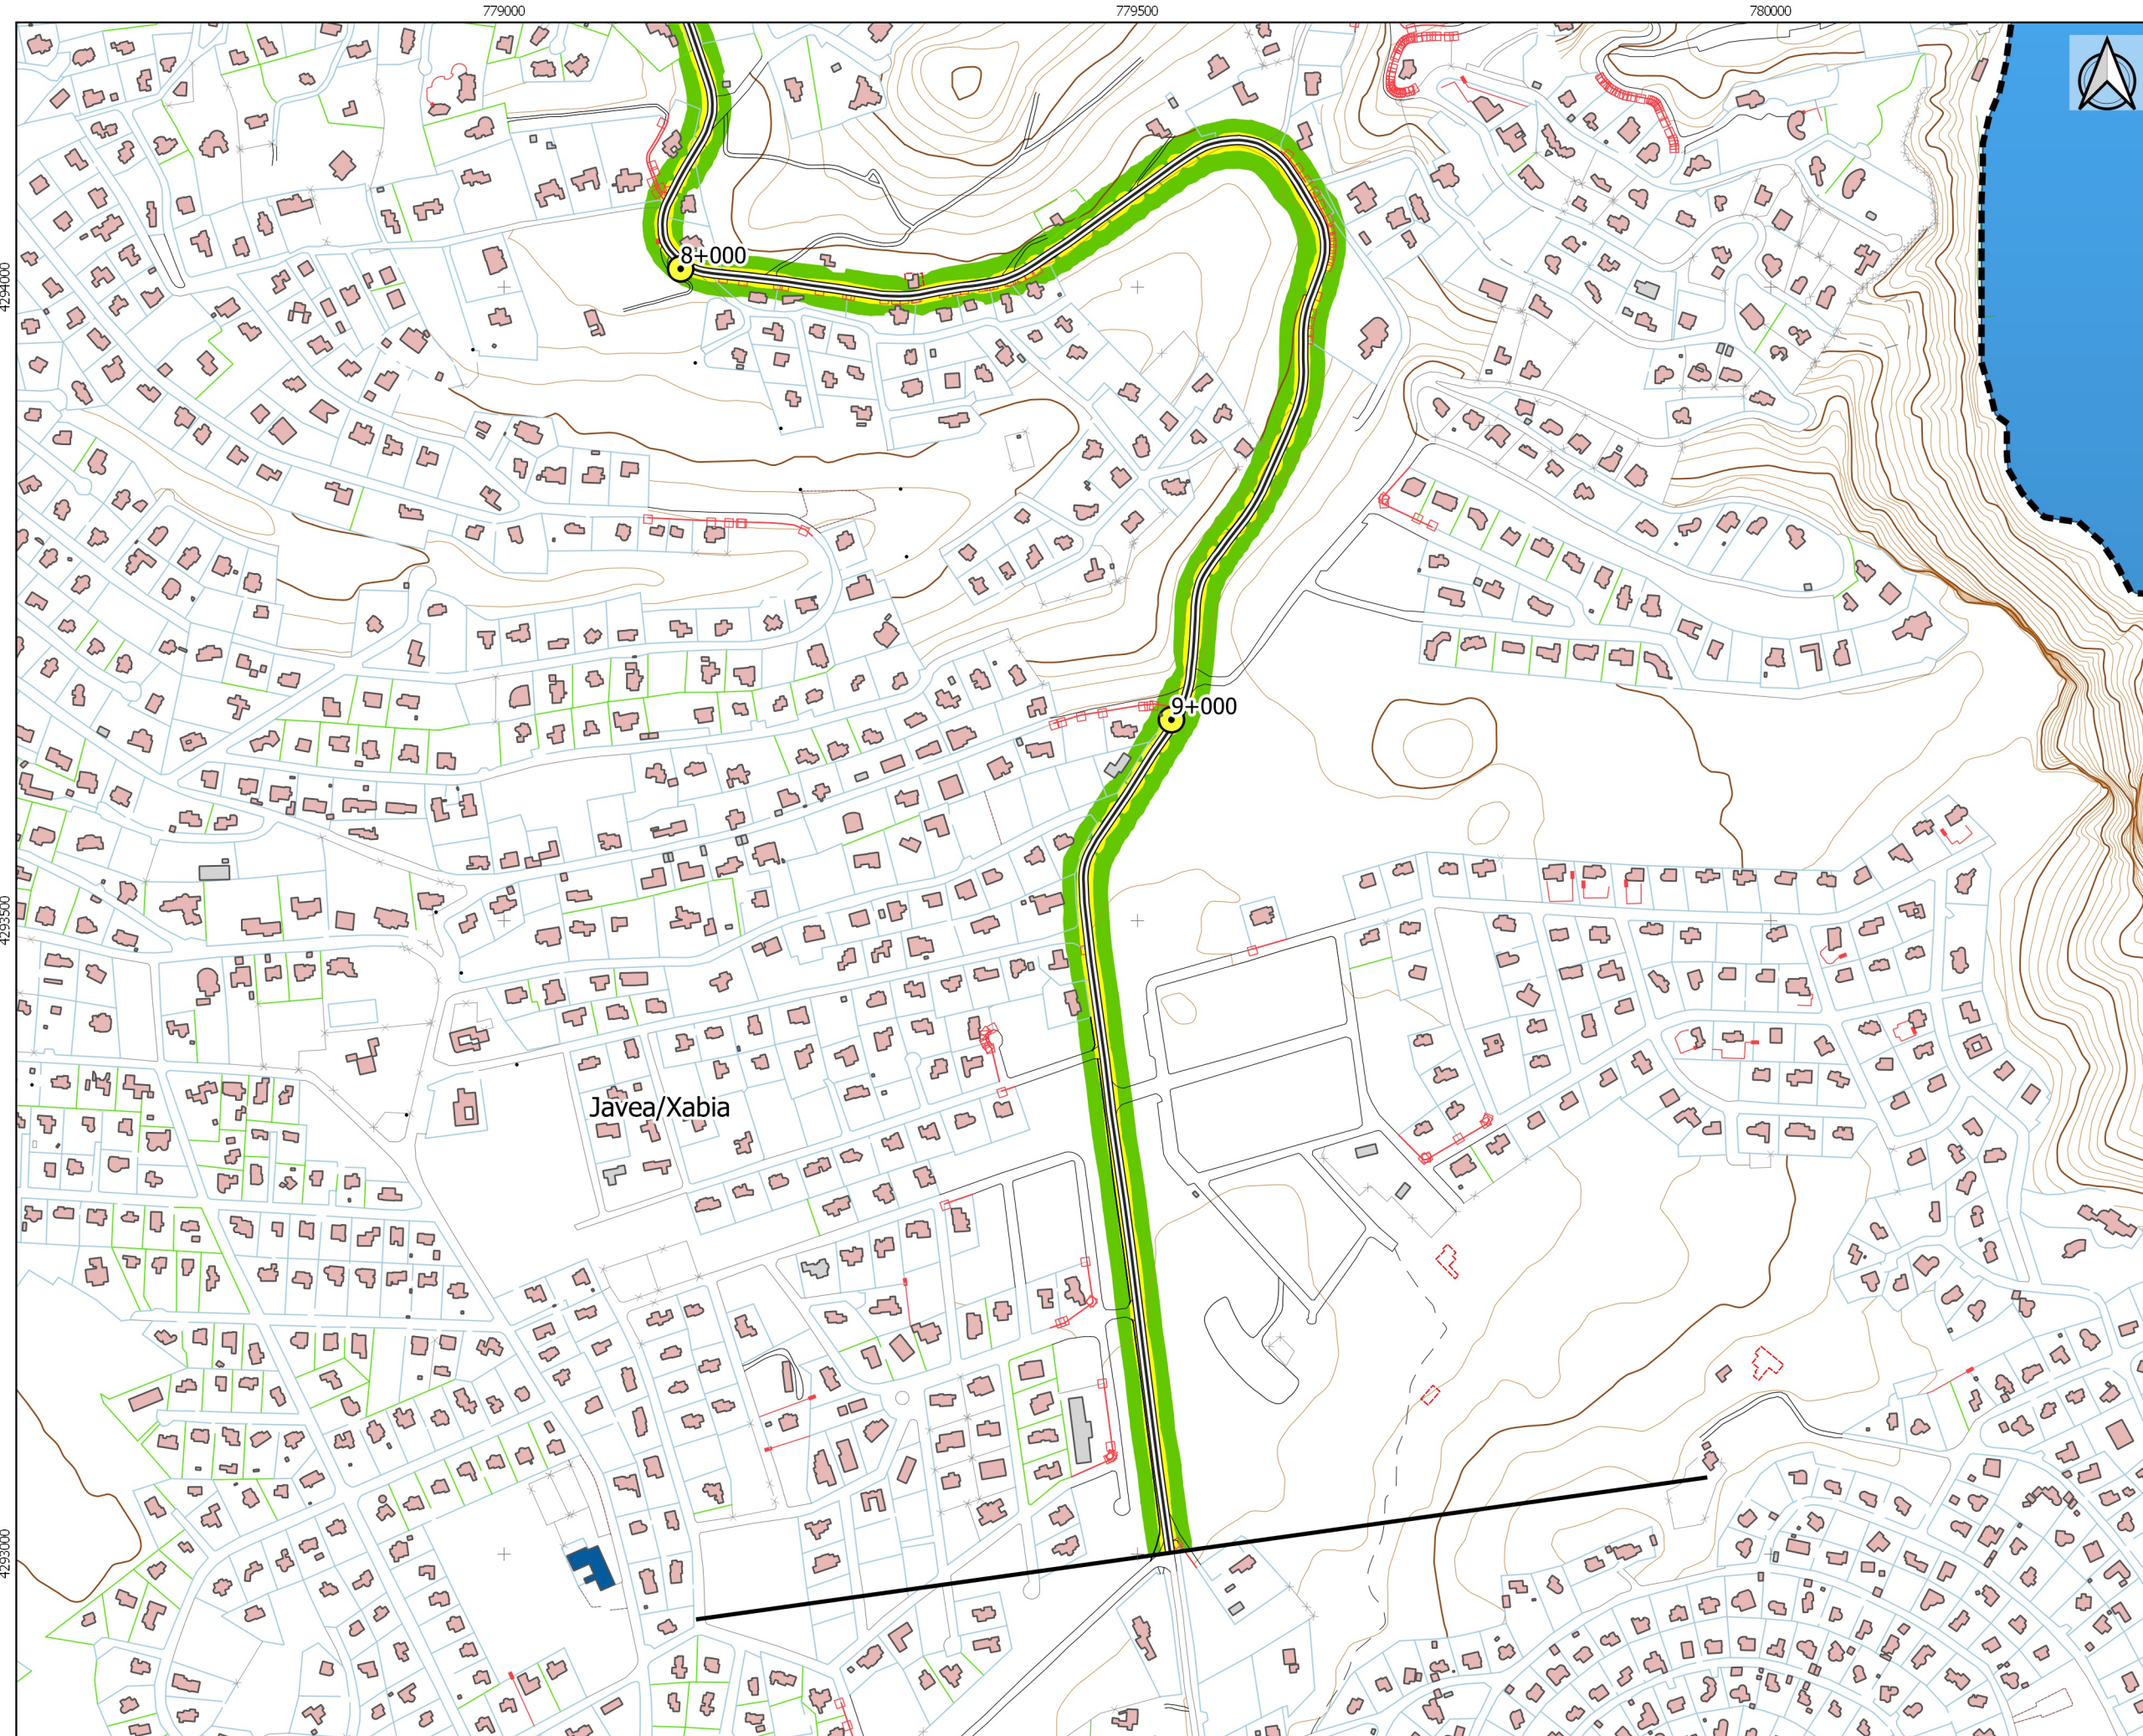

777000

777500

778000

778500

UNIDAD DE MAPA ESTRATÉGICO:
CV - 742: DE JAVEA A CABO DE LA
NAO
P.K. 3+920 A 9+700

Legenda cartográfica

- PKs
 - Ejes
 - Límite municipal
- Edificaciones**
- Cultural / Docente / Sanitario
 - Residencial
 - Industrial / Otros
- Niveles sonoros**
- 50-55 dBA
 - 55-60 dBA
 - 60-65 dBA
 - 65-70 dBA
 - >70 dBA

Leyenda cartográfica

- PKs
- Ejes
- Límite municipal

Edificaciones

- Cultural / Docente / Sanitario
- Residencial
- Industrial / Otros

Niveles sonoros

- 50-55 dBA
- 55-60 dBA
- 60-65 dBA
- 65-70 dBA
- >70 dBA

UNIDAD DE MAPA ESTRATÉGICO:
CV - 742: DE JAVEA A CABO DE LA
NAO
P.K. 3+920 A 9+700

Legenda cartográfica

- PKs
- Ejes
- Límite municipal

Edificaciones

- Cultural / Docente / Sanitario
- Residencial
- Industrial / Otros