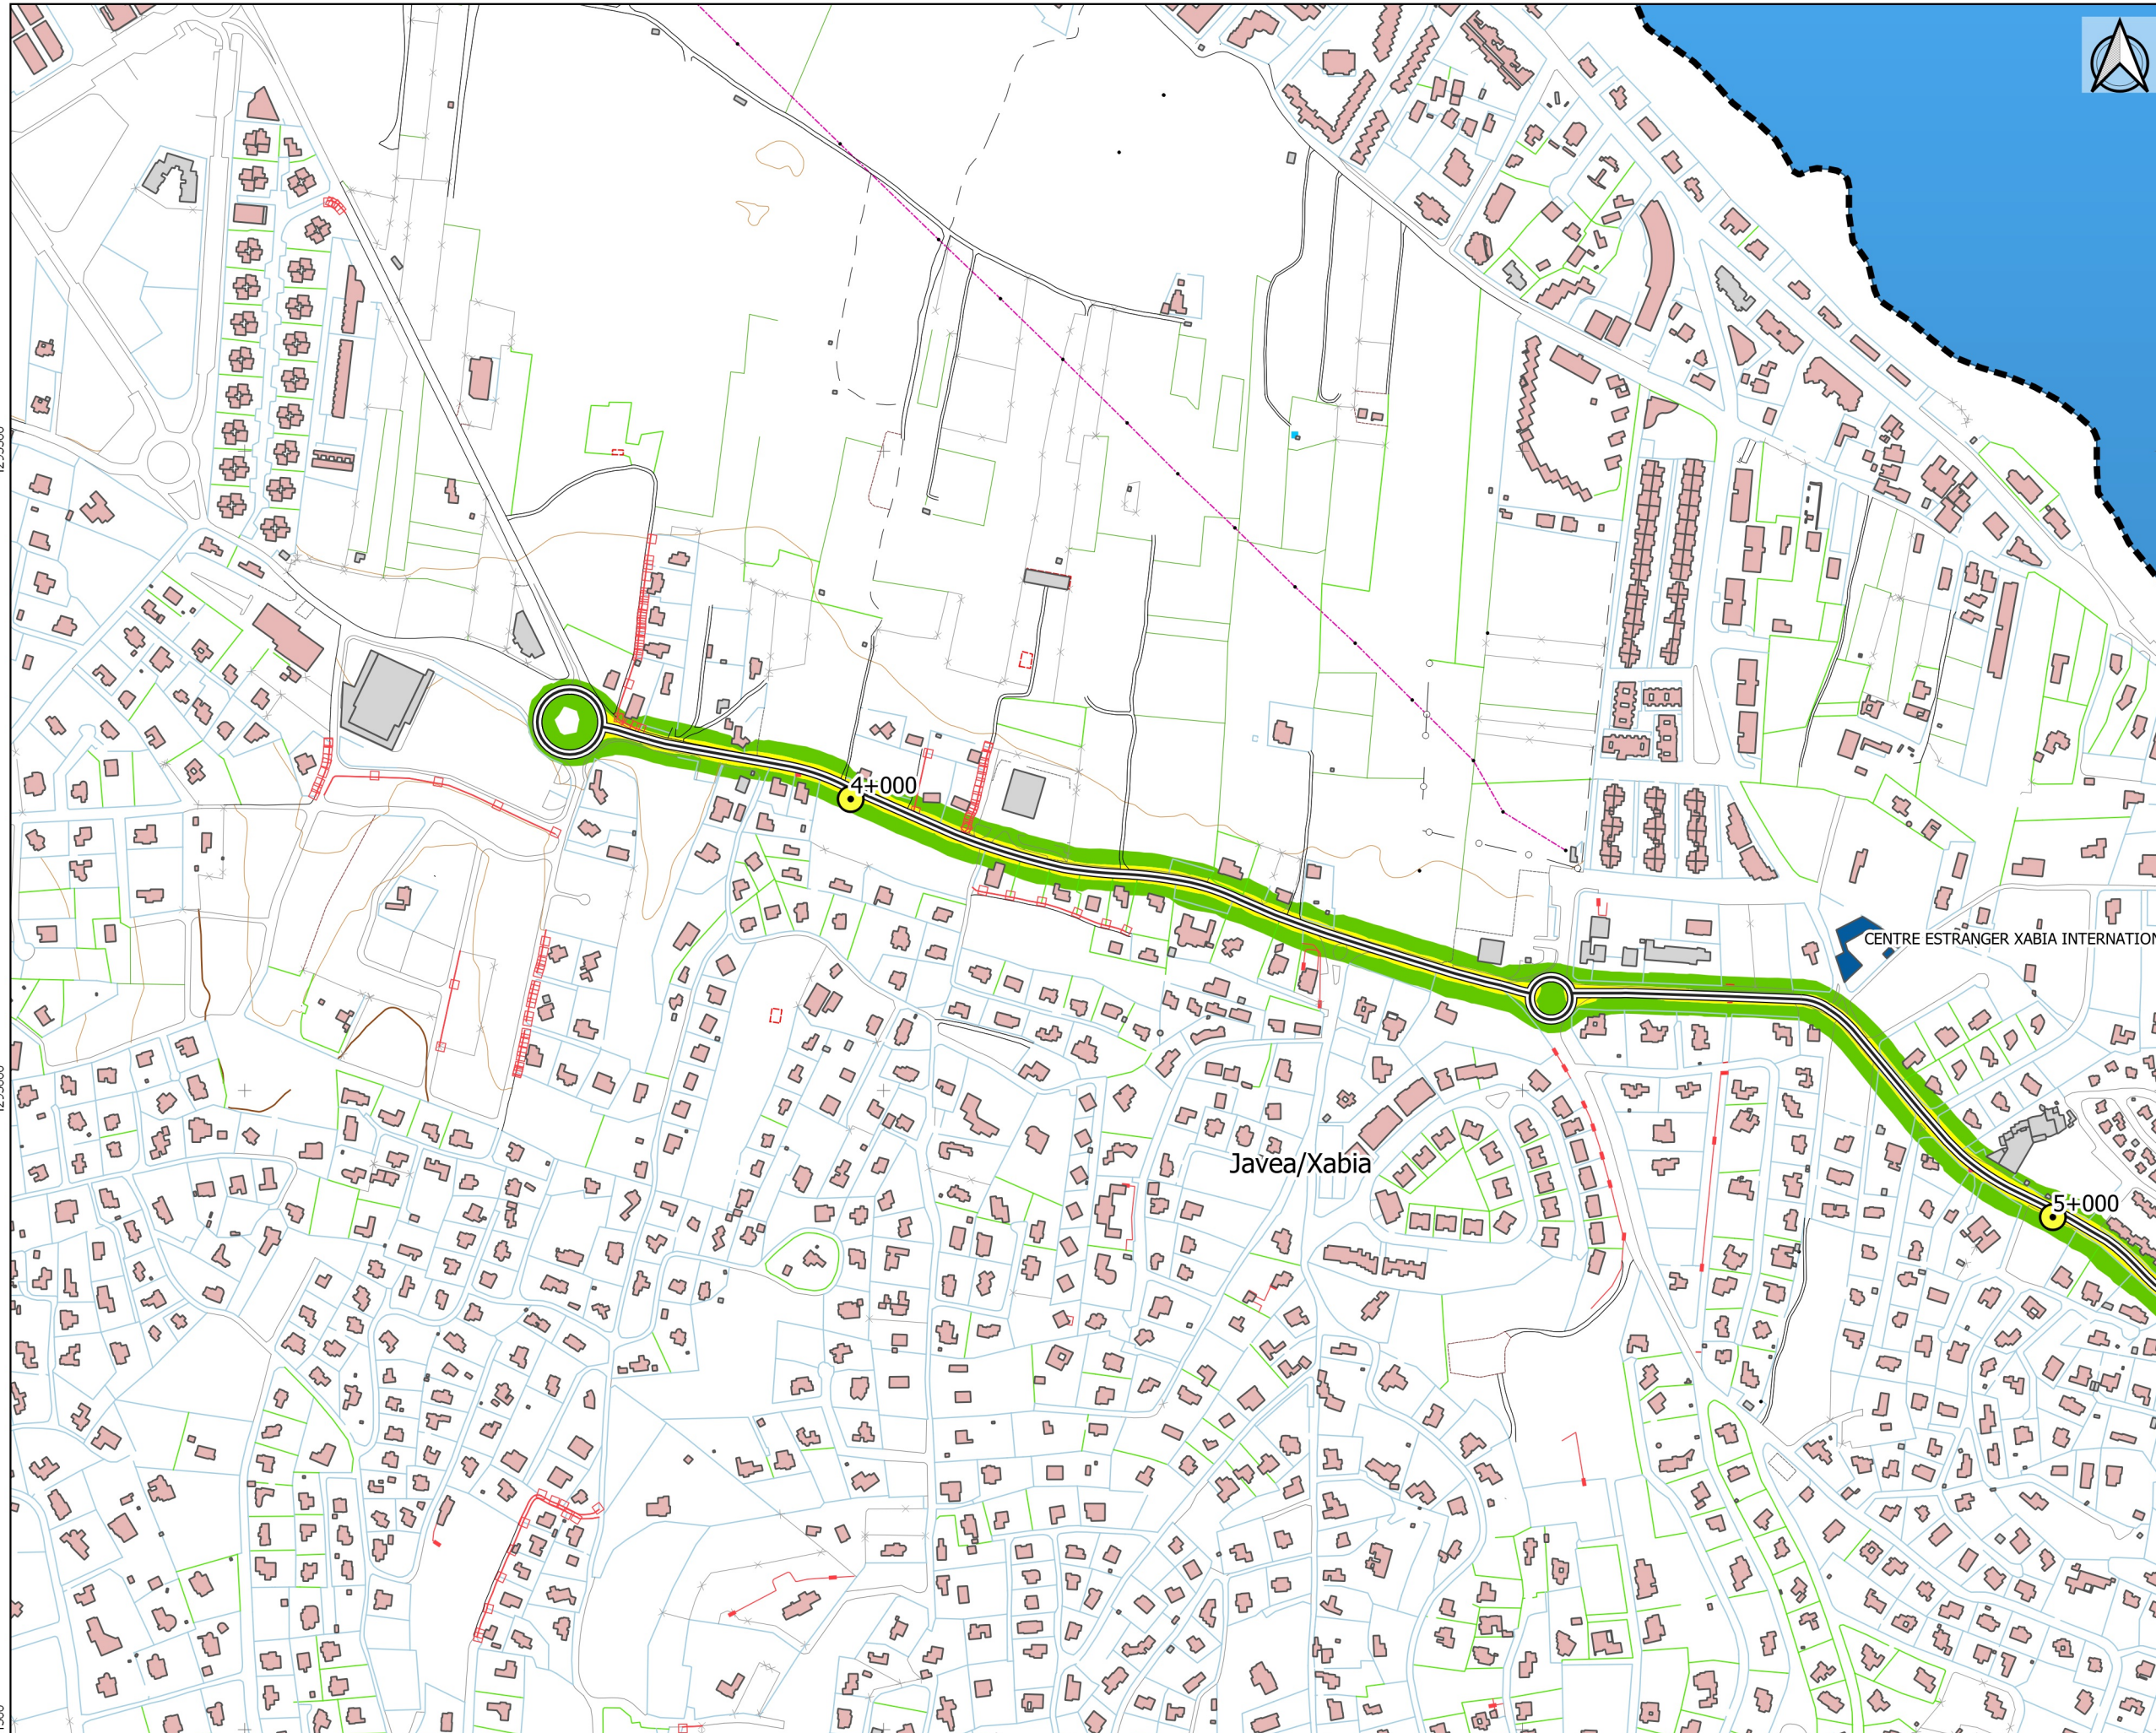

777000

777500

778000

778500

UNIDAD DE MAPA ESTRATÉGICO:
CV - 742: DE JAVEA A CABO DE LA
NAO
P.K. 3+920 A 9+700

Legenda cartográfica

- PKs
 - Ejes
 - Límite municipal
- Edificaciones**
- Cultural / Docente / Sanitario
 - Residencial
 - Industrial / Otros
- Niveles sonoros**
- 50-55 dBA
 - 55-60 dBA
 - 60-65 dBA
 - 65-70 dBA
 - >70 dBA

4295500

4295000

4294500

CENTRE ESTRANGER XABIA INTERNATIONAL

Javea/Xabia

5+000

4+000

UNIDAD DE MAPA ESTRATÉGICO:
CV - 742: DE JAVEA A CABO DE LA
NAO
P.K. 3+920 A 9+700

Leyenda cartográfica

- PKs
- Ejes
- Límite municipal

Edificaciones

- Cultural / Docente / Sanitario
- Residencial
- Industrial / Otros

Niveles sonoros

- 50-55 dBA
- 55-60 dBA
- 60-65 dBA
- 65-70 dBA
- >70 dBA

UNIDAD DE MAPA ESTRATÉGICO:
CV - 742: DE JAVEA A CABO DE LA
NAO
P.K. 3+920 A 9+700

Legenda cartográfica

- PKs
- Ejes
- Límite municipal

Edificaciones

- Cultural / Docente / Sanitario
- Residencial
- Industrial / Otros