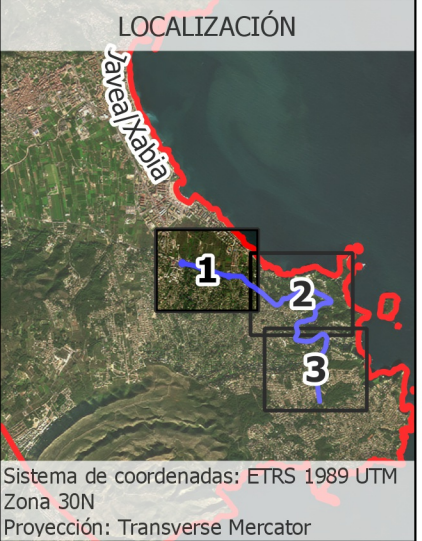

777000

777500

778000

778500

UNIDAD DE MAPA ESTRATÉGICO:
CV - 742: DE JAVEA A CABO DE LA
NAO
P.K. 3+920 A 9+700

Legenda cartográfica

- PKs
 - Ejes
 - Límite municipal
- Edificaciones**
- Cultural / Docente / Sanitario
 - Residencial
 - Industrial / Otros
- Niveles sonoros**
- 50-55 dBA
 - 55-60 dBA
 - 60-65 dBA
 - 65-70 dBA
 - >70 dBA

4295500

4295000

4294500

CENTRE ESTRANGER XABIA INTERNATIONAL

Javea/Xabia

5+000

4+000

UNIDAD DE MAPA ESTRATÉGICO:
CV - 742: DE JAVEA A CABO DE LA
NAO
P.K. 3+920 A 9+700

Leyenda cartográfica

- PKs
- Ejes
- Límite municipal

Edificaciones

- Cultural / Docente / Sanitario
- Residencial
- Industrial / Otros

Niveles sonoros

- 50-55 dBA
- 55-60 dBA
- 60-65 dBA
- 65-70 dBA
- >70 dBA

UNIDAD DE MAPA ESTRATÉGICO:
CV - 742: DE JAVEA A CABO DE LA
NAO
P.K. 3+920 A 9+700

Legenda cartográfica

- PKs
- Ejes
- Límite municipal

Edificaciones

- Cultural / Docente / Sanitario
- Residencial
- Industrial / Otros