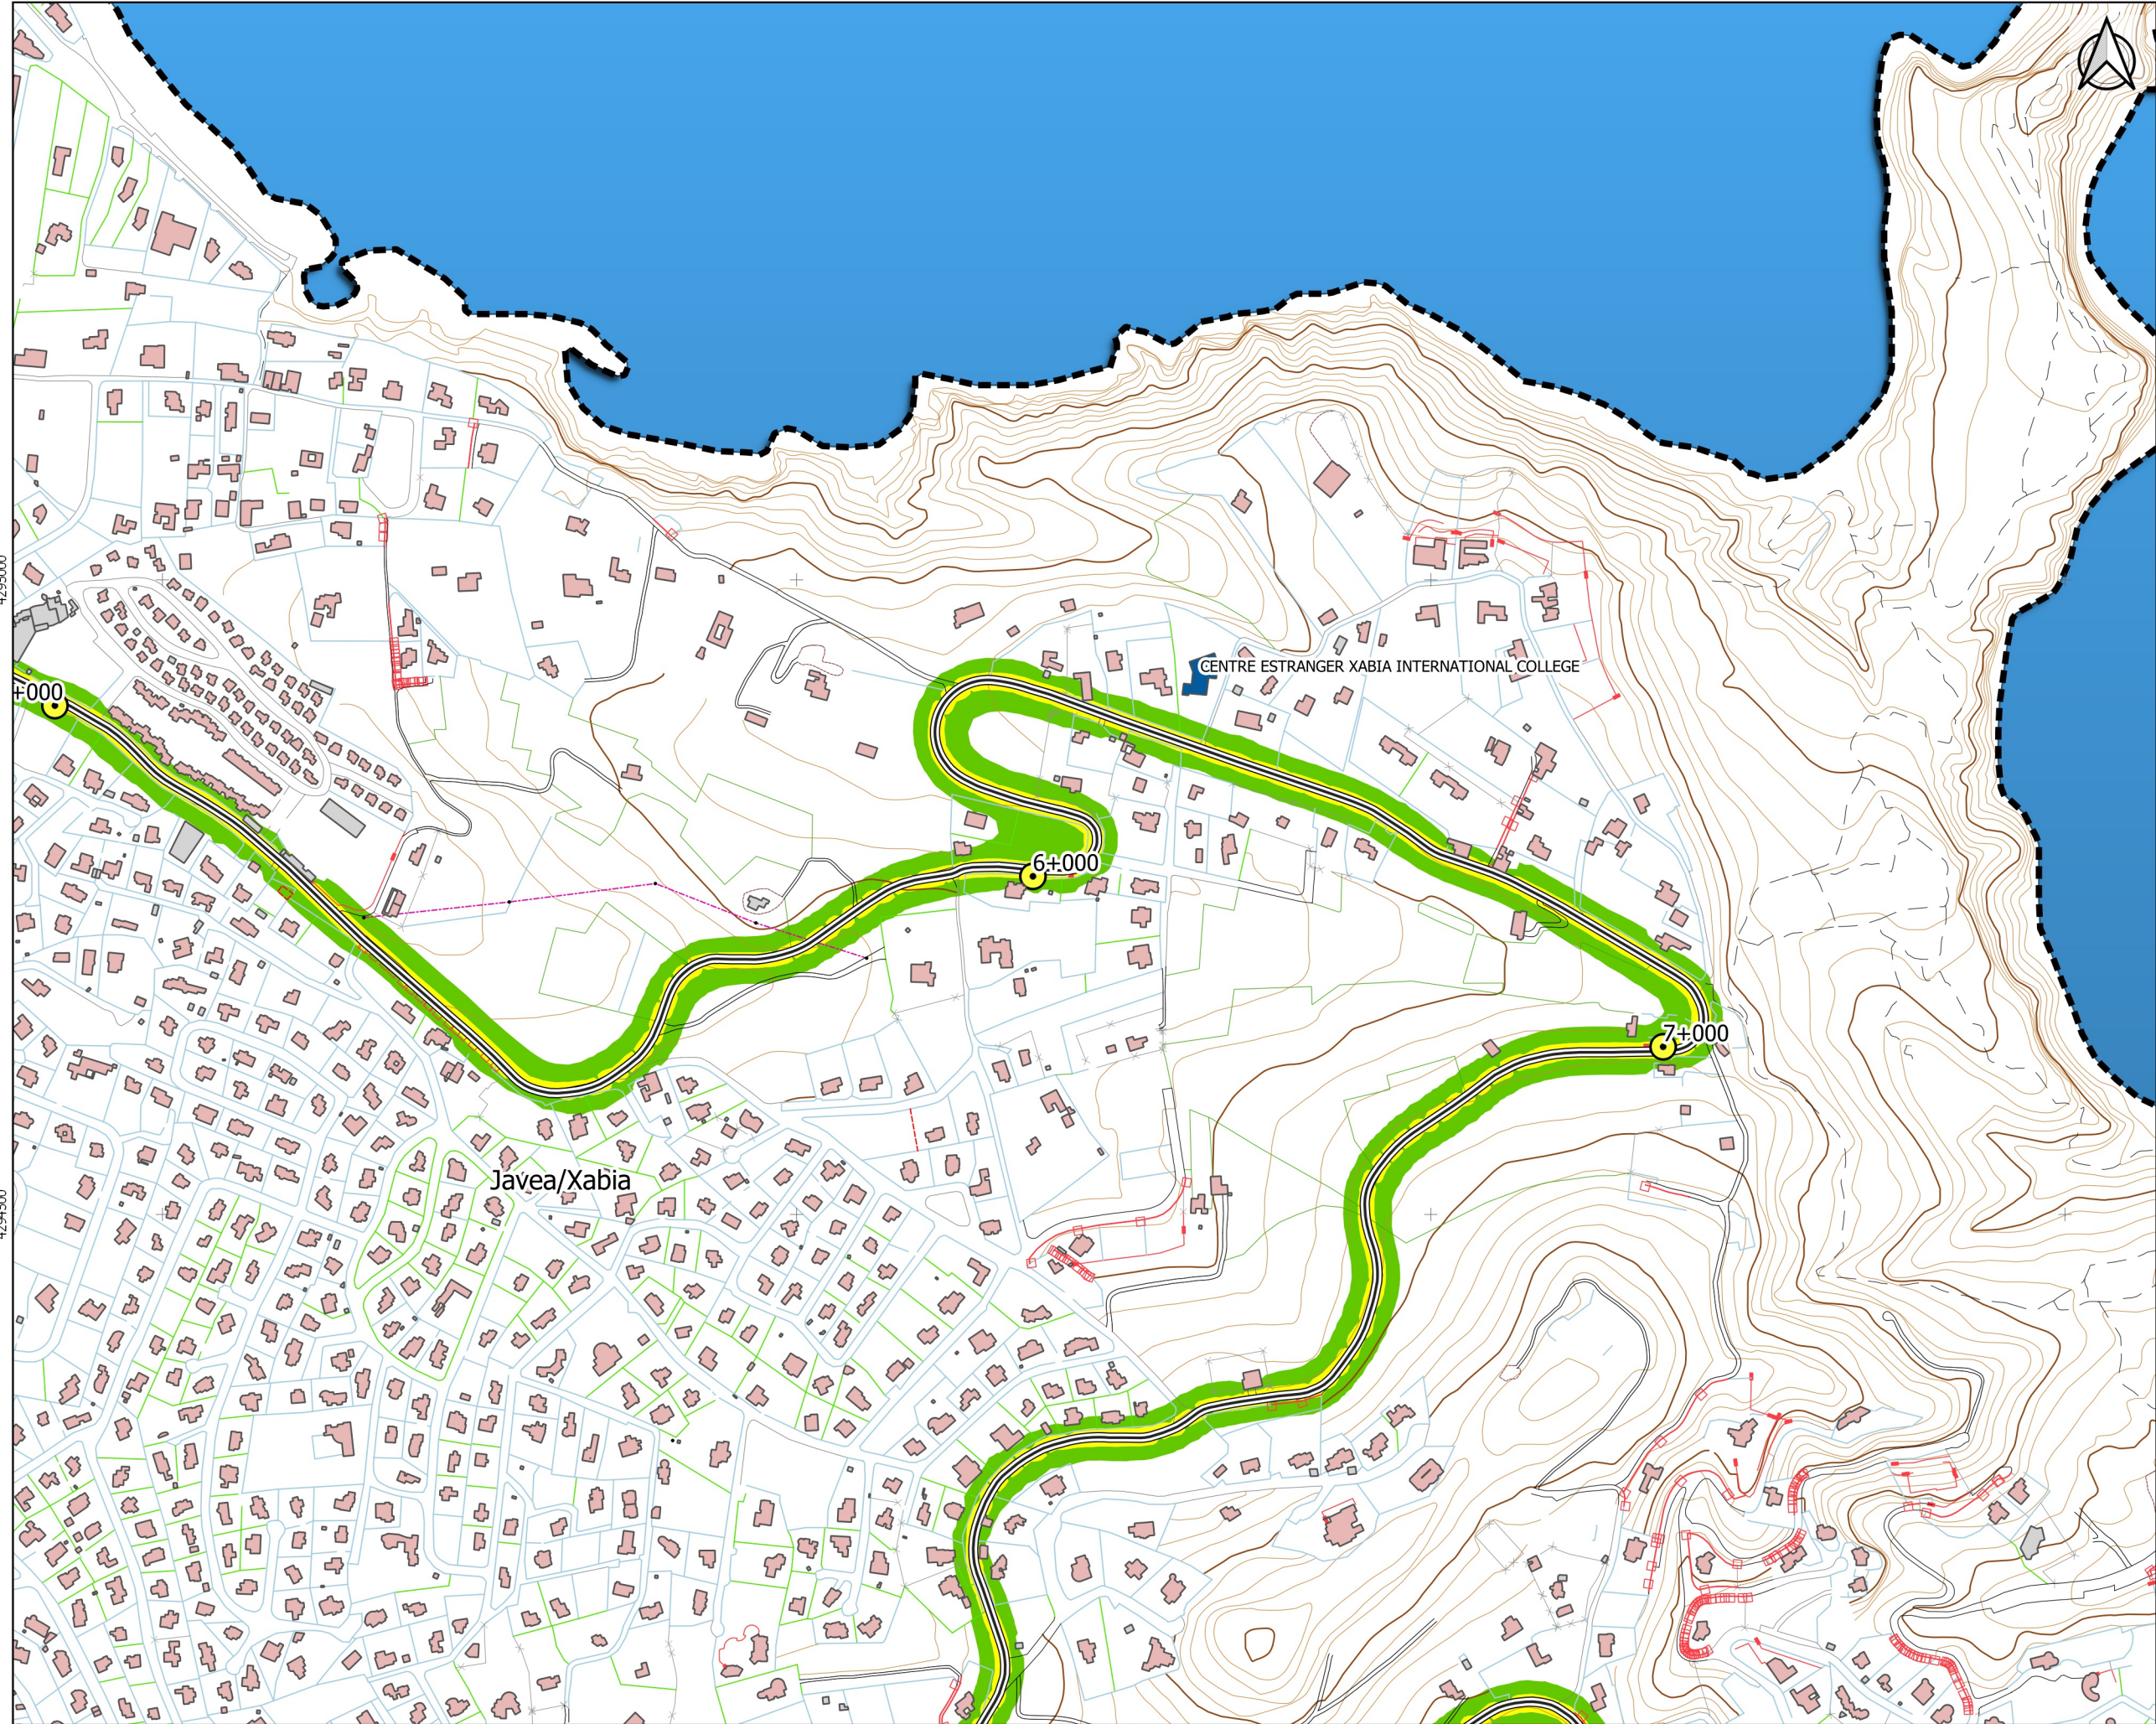

777000

777500

778000

778500

UNIDAD DE MAPA ESTRATÉGICO:
CV - 742: DE JAVEA A CABO DE LA
NAO
P.K. 3+920 A 9+700

Legenda cartográfica

- PKs
 - Ejes
 - Límite municipal
- Edificaciones**
- Cultural / Docente / Sanitario
 - Residencial
 - Industrial / Otros
- Niveles sonoros**
- 50-55 dBA
 - 55-60 dBA
 - 60-65 dBA
 - 65-70 dBA
 - >70 dBA

4295500

4295000

4294500

CENTRE ESTRANGER XABIA INTERNATIONAL

Javea/Xabia

5+000

4+000

UNIDAD DE MAPA ESTRATÉGICO:
CV - 742: DE JAVEA A CABO DE LA
NAO
P.K. 3+920 A 9+700

Leyenda cartográfica

- PKs
- Ejes
- Límite municipal

Edificaciones

- Cultural / Docente / Sanitario
- Residencial
- Industrial / Otros

Niveles sonoros

- 50-55 dBA
- 55-60 dBA
- 60-65 dBA
- 65-70 dBA
- >70 dBA

UNIDAD DE MAPA ESTRATÉGICO:
CV - 742: DE JAVEA A CABO DE LA
NAO
P.K. 3+920 A 9+700

Legenda cartográfica

- PKs
- Ejes
- Límite municipal

Edificaciones

- Cultural / Docente / Sanitario
- Residencial
- Industrial / Otros