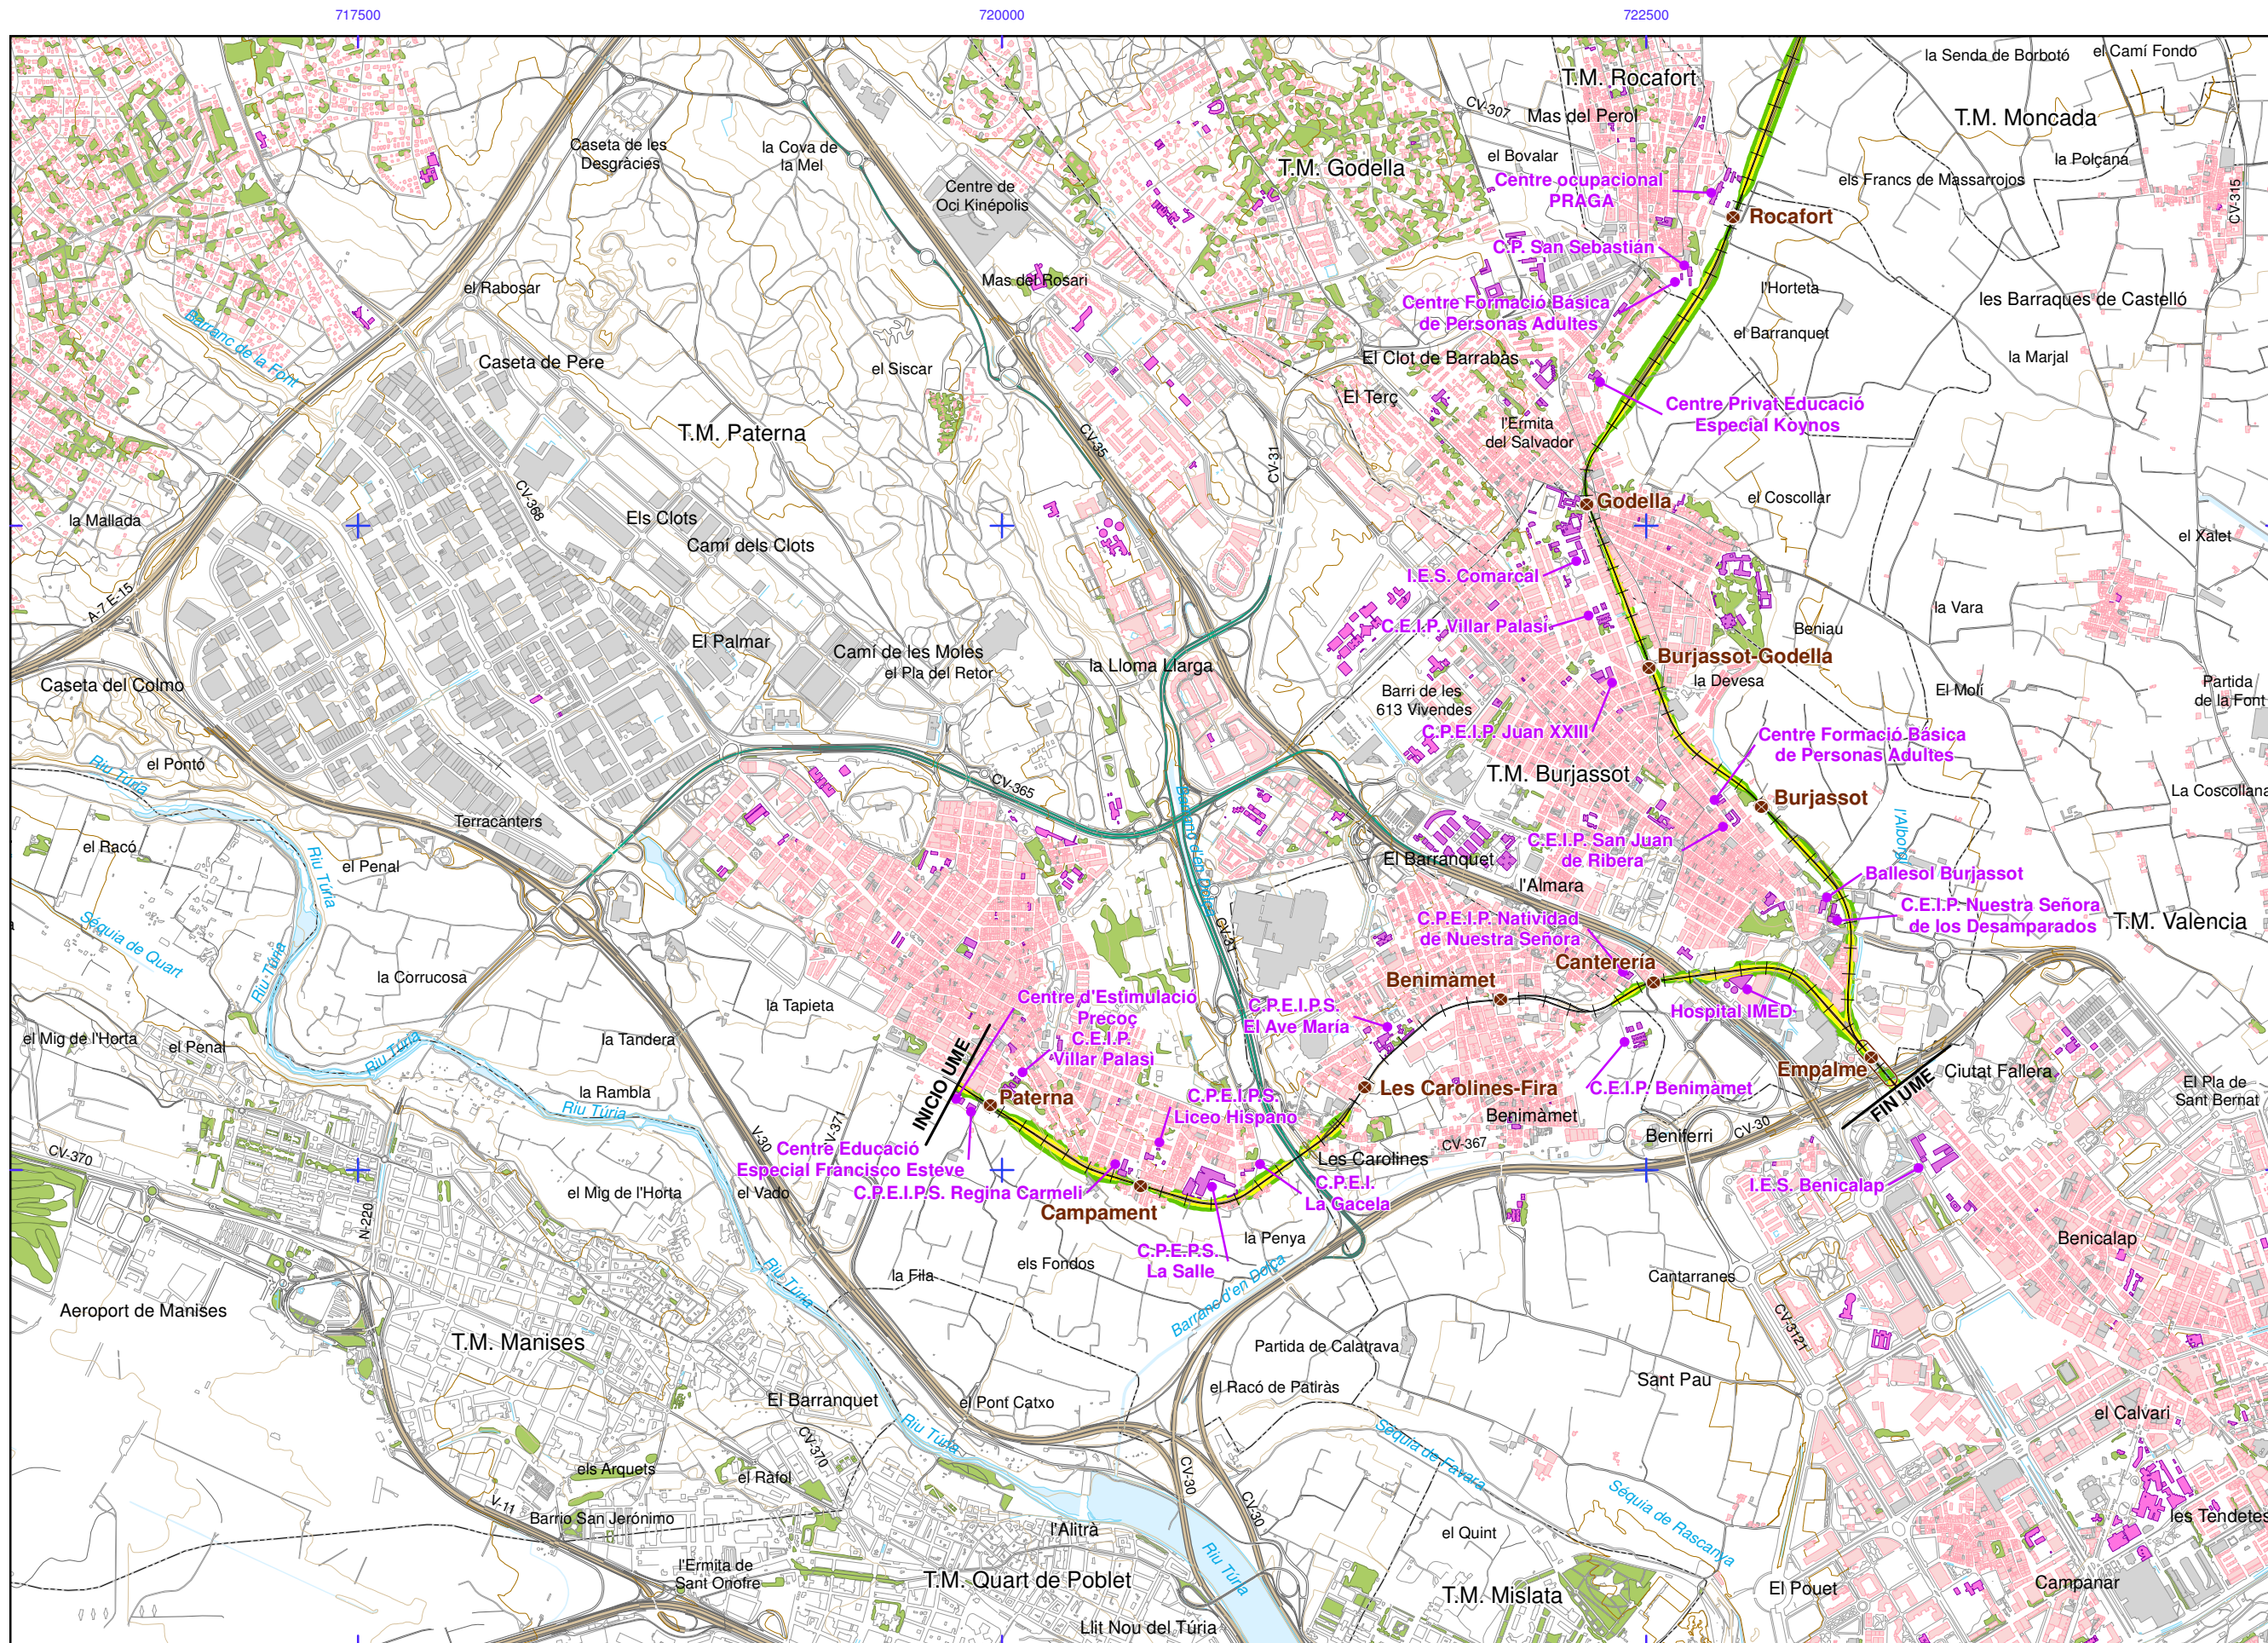

UNIDAD DE MAPA ESTRATÉGICO
Paterna - Empalme
Seminari - Empalme

Ln

Nivel sonoro (dB (A))

50-55	65-70
55-60	>70
60-65	

Tipos de edificio

- Usos residencial
- Usos sanitario o docente
- Usos industrial o comercial

Otros elementos

- Lagunas, lagos, etc
- Zonas Verdes
- Depósitos

Elementos cartográficos

- Límite municipio
- Autopistas y autovías
- Carreteras nacionales y autonómicas
- Carreteras locales y caminos
- Otros elementos cartográficos
- FFCC
- Estaciones
- Boca de túnel
- Cursos de agua permanentes
- Curvas de nivel maestras
- Curvas de nivel