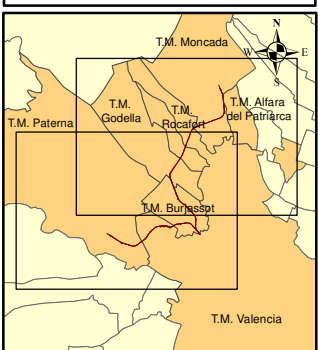

UNIDAD DE MAPA ESTRATÉGICO
Paterna - Empalme
Seminari - Empalme

- Àmbit de estudi (L_{den} 55 - L_n 50 dB(A))
  UME Paterna - Empalme
- Àmbit de estudi (L_{den} 55 - L_n 50 dB(A))
  UME Seminari - Empalme
- Minutas UME

Elementos cartográficos

- Límite municipio