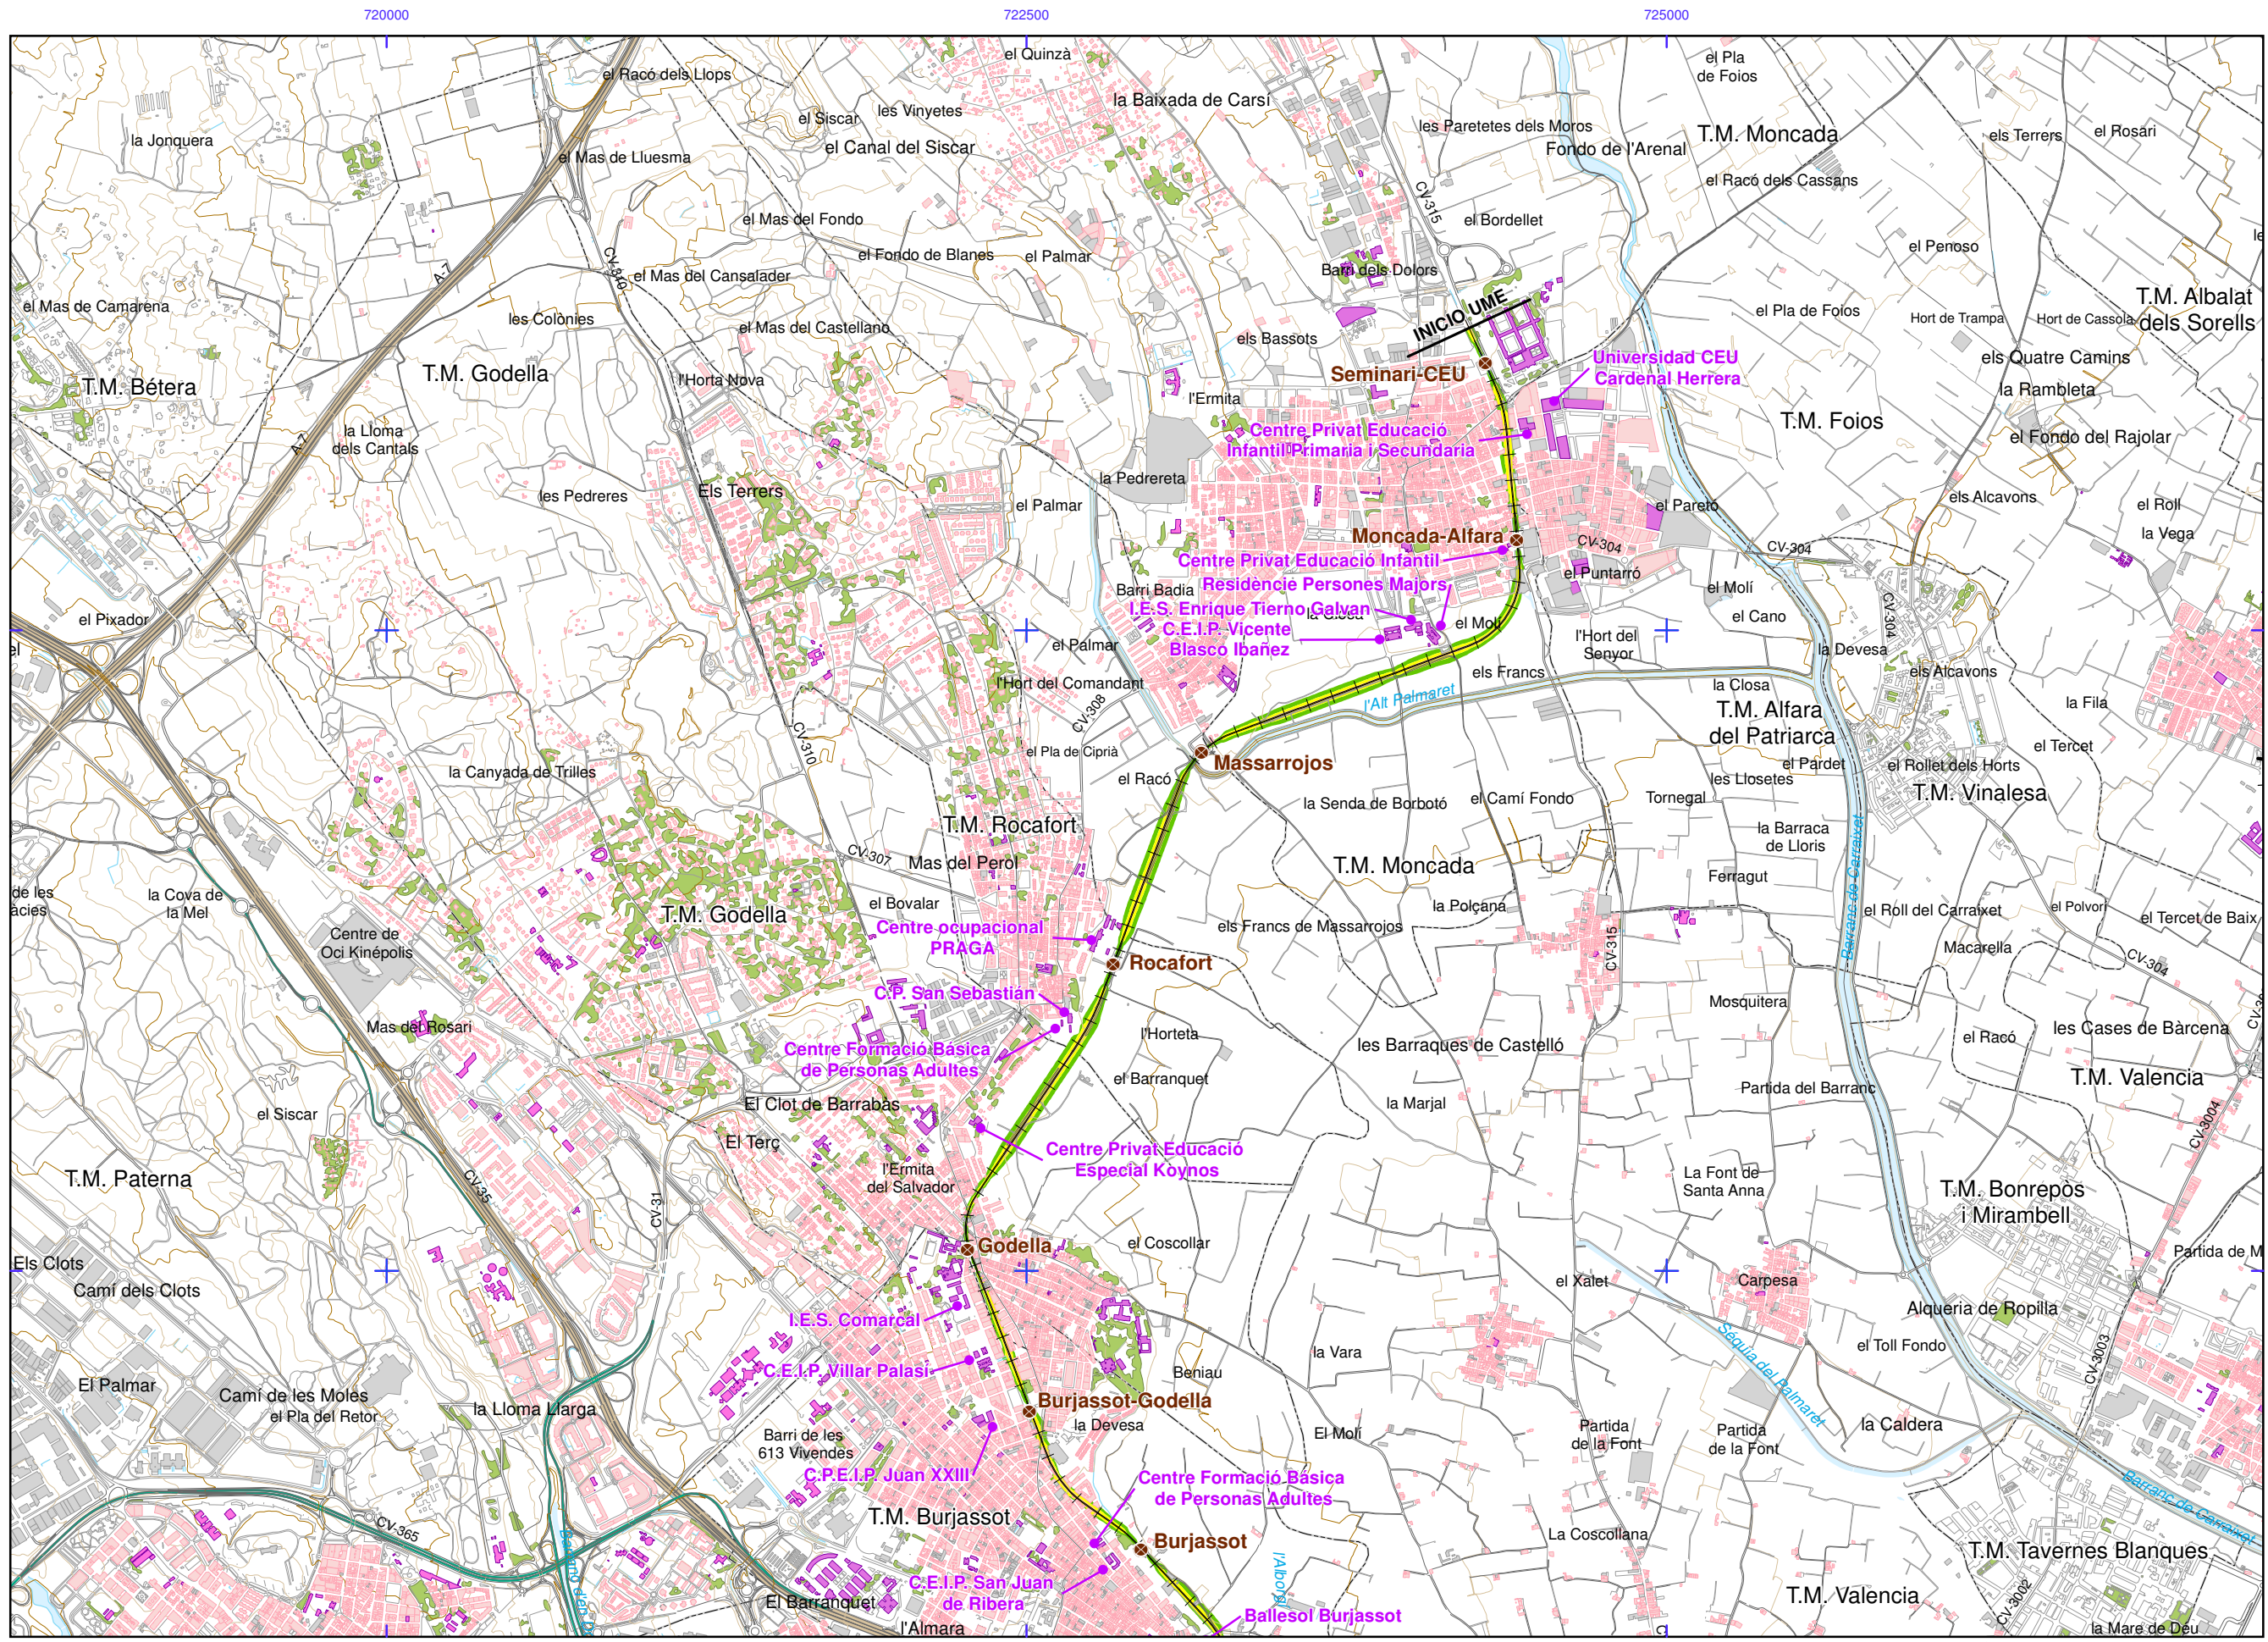

- Usos residencial
- Usos sanitario o docente
- Usos industrial o comercial

Otros elementos

- Lagunas, lagos, etc
- Zonas Verdes
- Depósitos

Elementos cartográficos

- Límite municipio
- Autopistas y autovías
- Carreteras nacionales y autonómicas
- Carreteras locales y caminos
- Otros elementos cartográficos
- FFCC
- Estaciones
- Boca de túnel
- Cursos de agua permanentes
- Curvas de nivel maestras
- Curvas de nivel

Otros elementos

- Lagunas, lagos, etc
- Zonas Verdes
- Depósitos

Elementos cartográficos

- Límite municipio
- Autopistas y autovías
- Carreteras nacionales y autonómicas
- Carreteras locales y caminos
- Otros elementos cartográficos
- FFCC
- Estaciones
- Boca de túnel
- Cursos de agua permanentes
- Curvas de nivel maestras
- Curvas de nivel

Mapa de inserción: Shows the location of the study area within the region of Valencia, highlighting municipalities like Paterna, Godella, Rocafort, Albalat dels Sorells, and Burjassot.