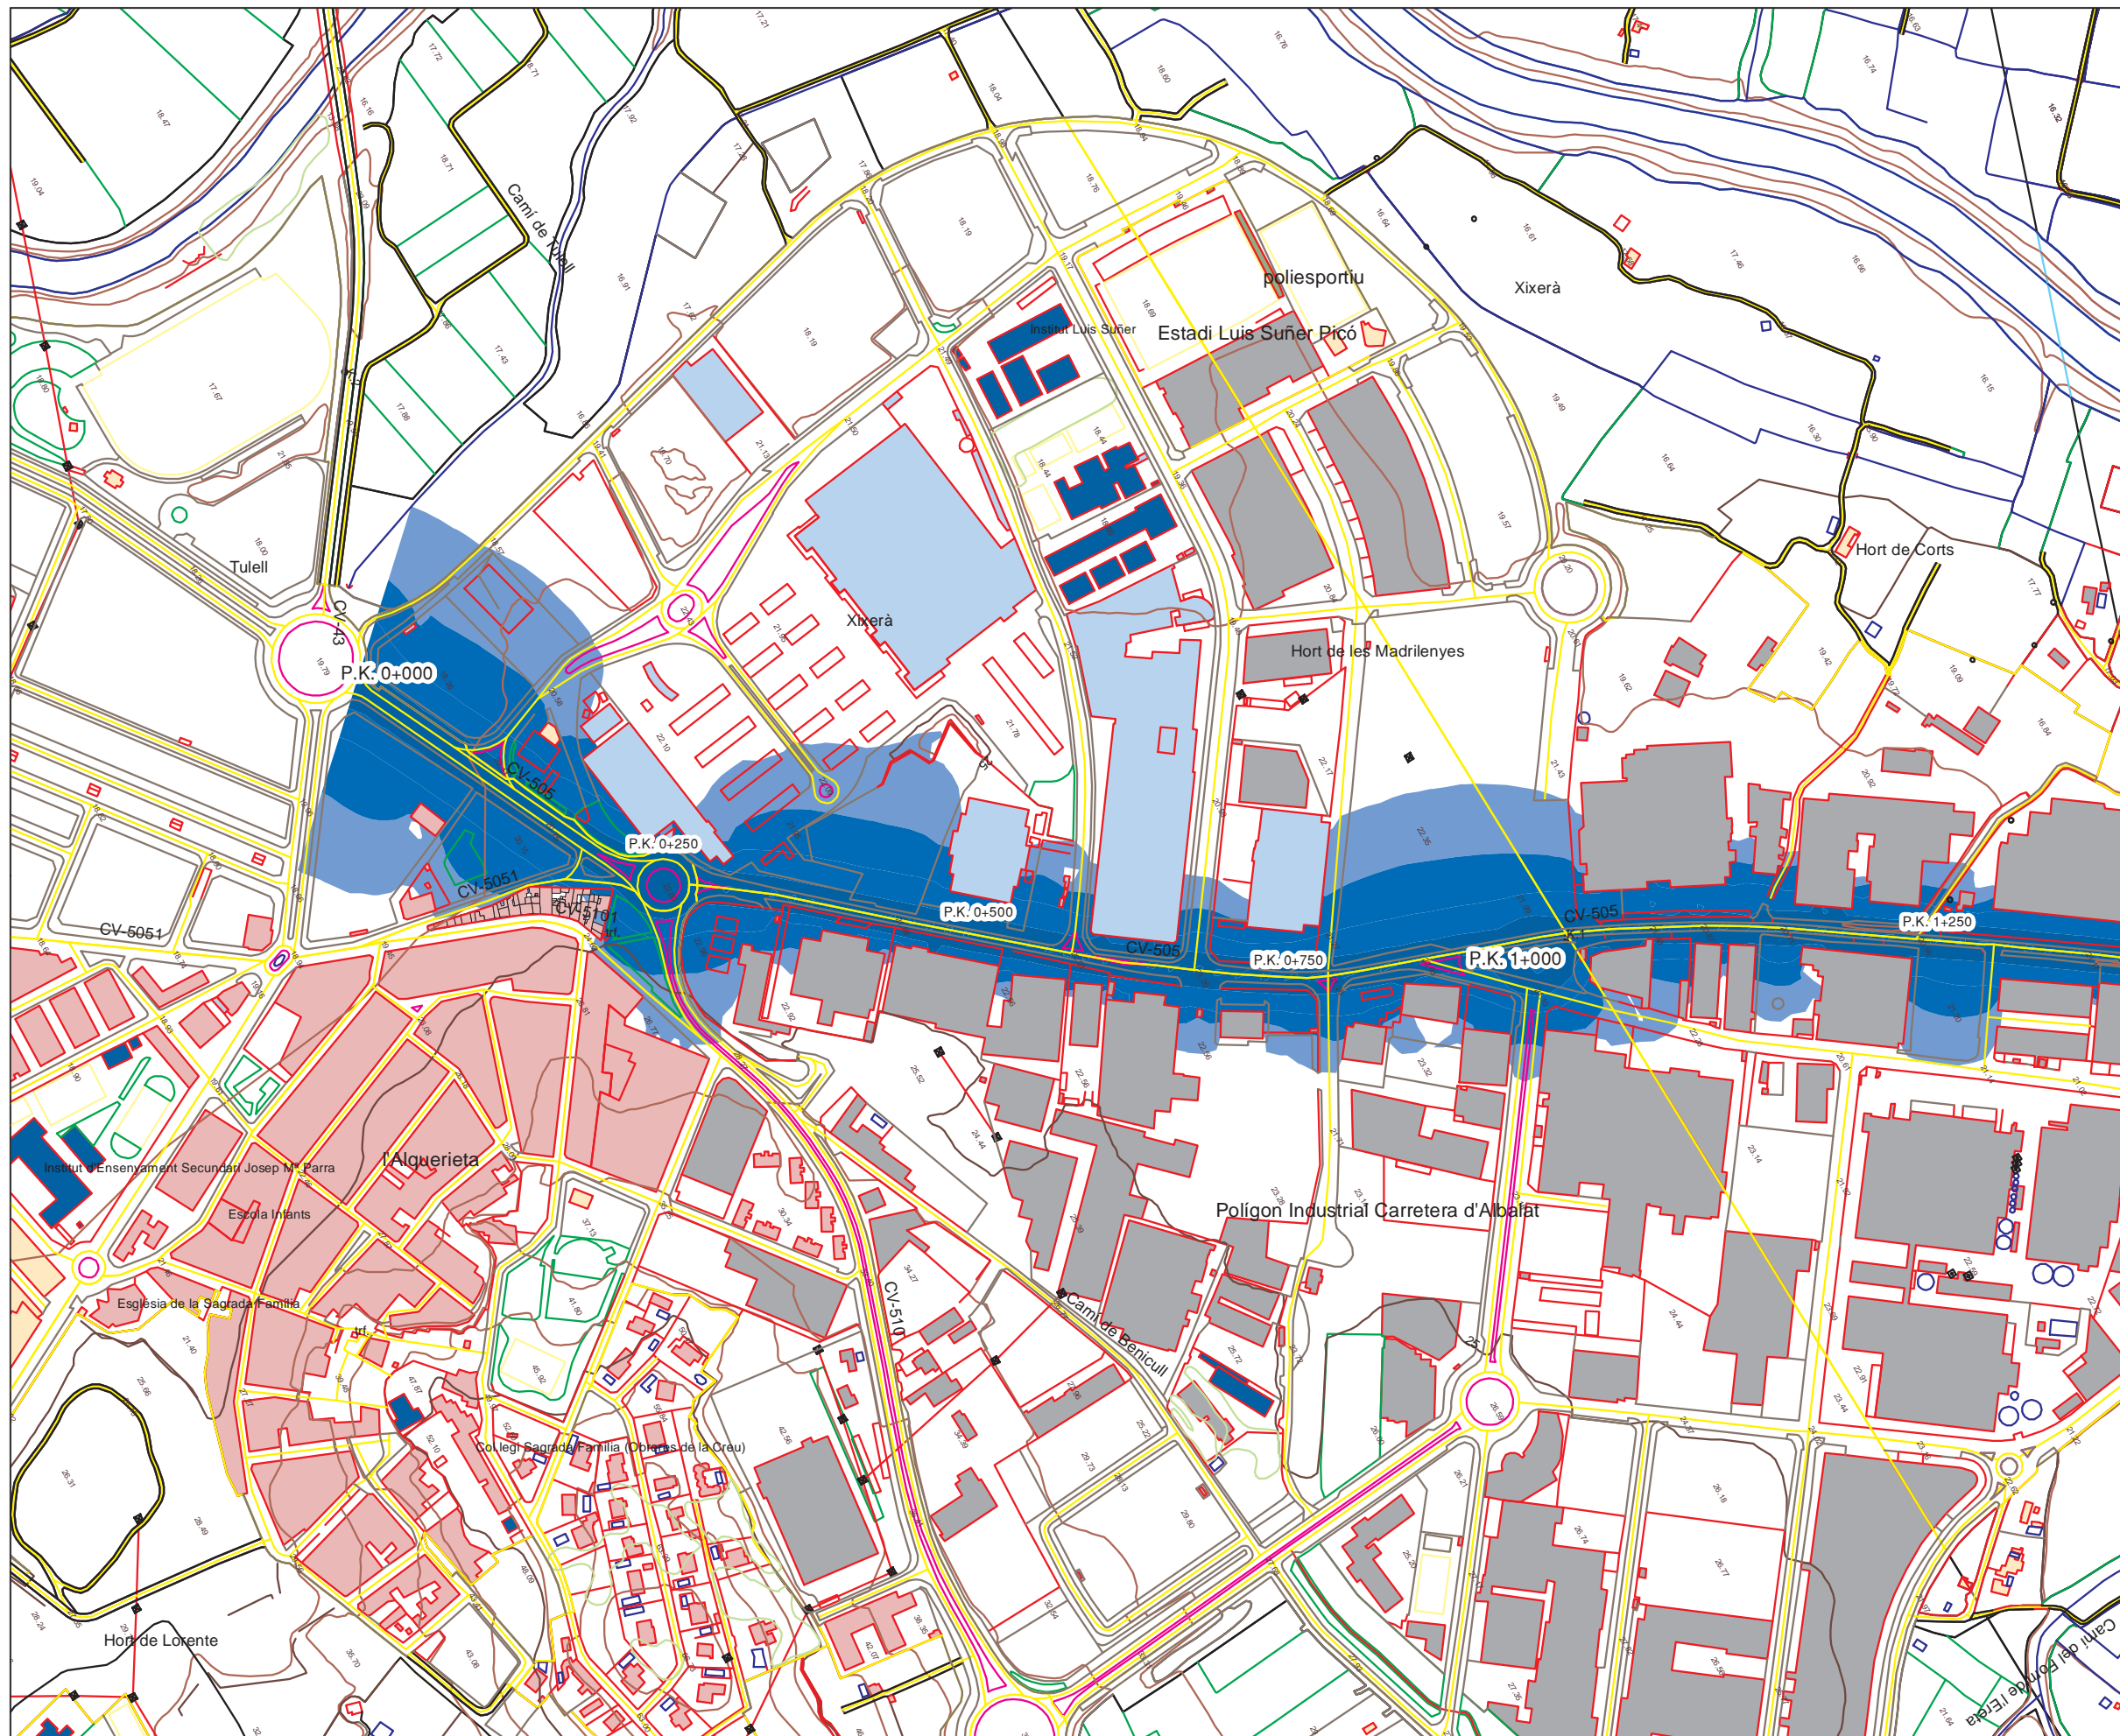

TABLAS DE DATOS

	Zona de afección a valores de Lden		
	Superficie (km²)	Viviendas (centenas)	Nº personas (centenas)
>55 dB(A)	0,540	1,4	3,7
>65 dB(A)	0,189	0,0	0,0
>75 dB(A)	0,004	0,0	0,0

LEYENDA TEMÁTICA

Zona de Afección(Lden)

- >55dB(A)
- >65dB(A)
- >75dB(A)

Tipos de Edificio

- E-Sanitario, Docente y Cultural
- A-Residencial
- D-Terciario
- C-Recreativo, Espectáculos
- B-Industrial
- Otros