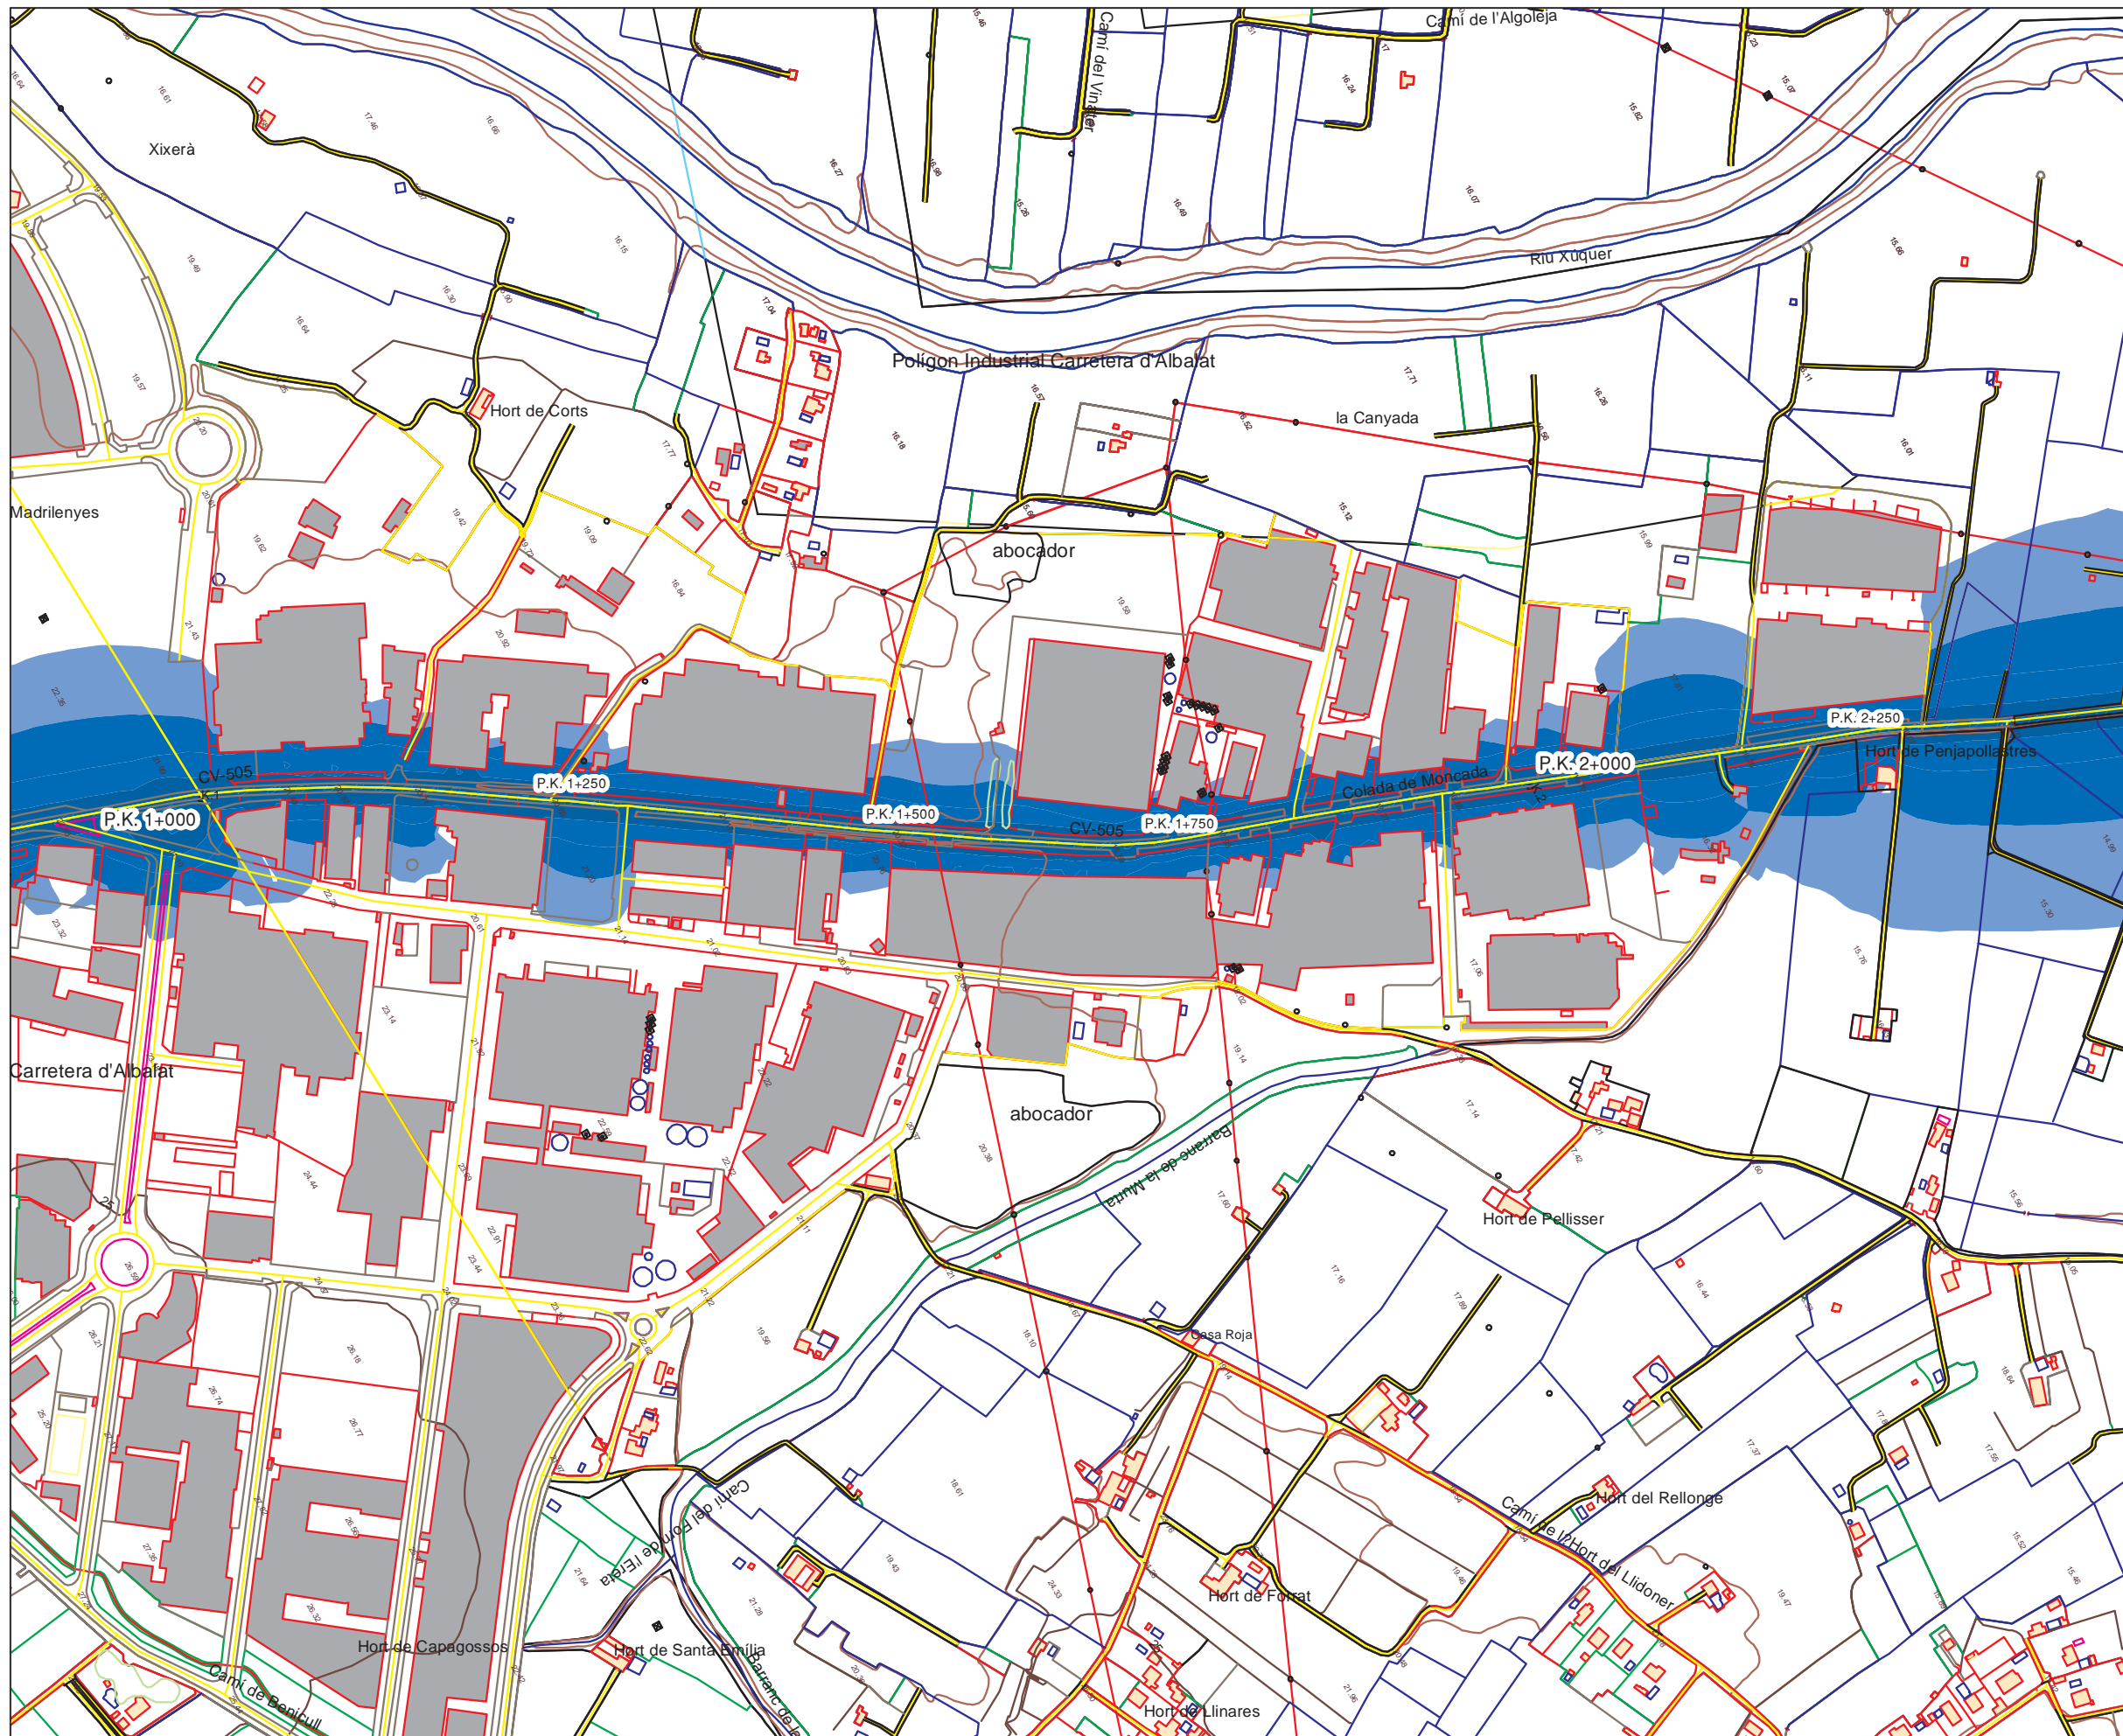

TABLAS DE DATOS

	Zona de afección a valores de Lden		
	Superficie (km²)	Viviendas (centenas)	Nº personas (centenas)
>55 dB(A)	0,540	1,4	3,7
>65 dB(A)	0,189	0,0	0,0
>75 dB(A)	0,004	0,0	0,0

LEYENDA TEMÁTICA

Zona de Afección(Lden)

- >55dB(A)
- >65dB(A)
- >75dB(A)

Tipos de Edificio

- E-Sanitario, Docente y Cultural
- A-Residencial
- D-Terciario
- C-Recreativo, Espectáculos
- B-Industrial
- Otros