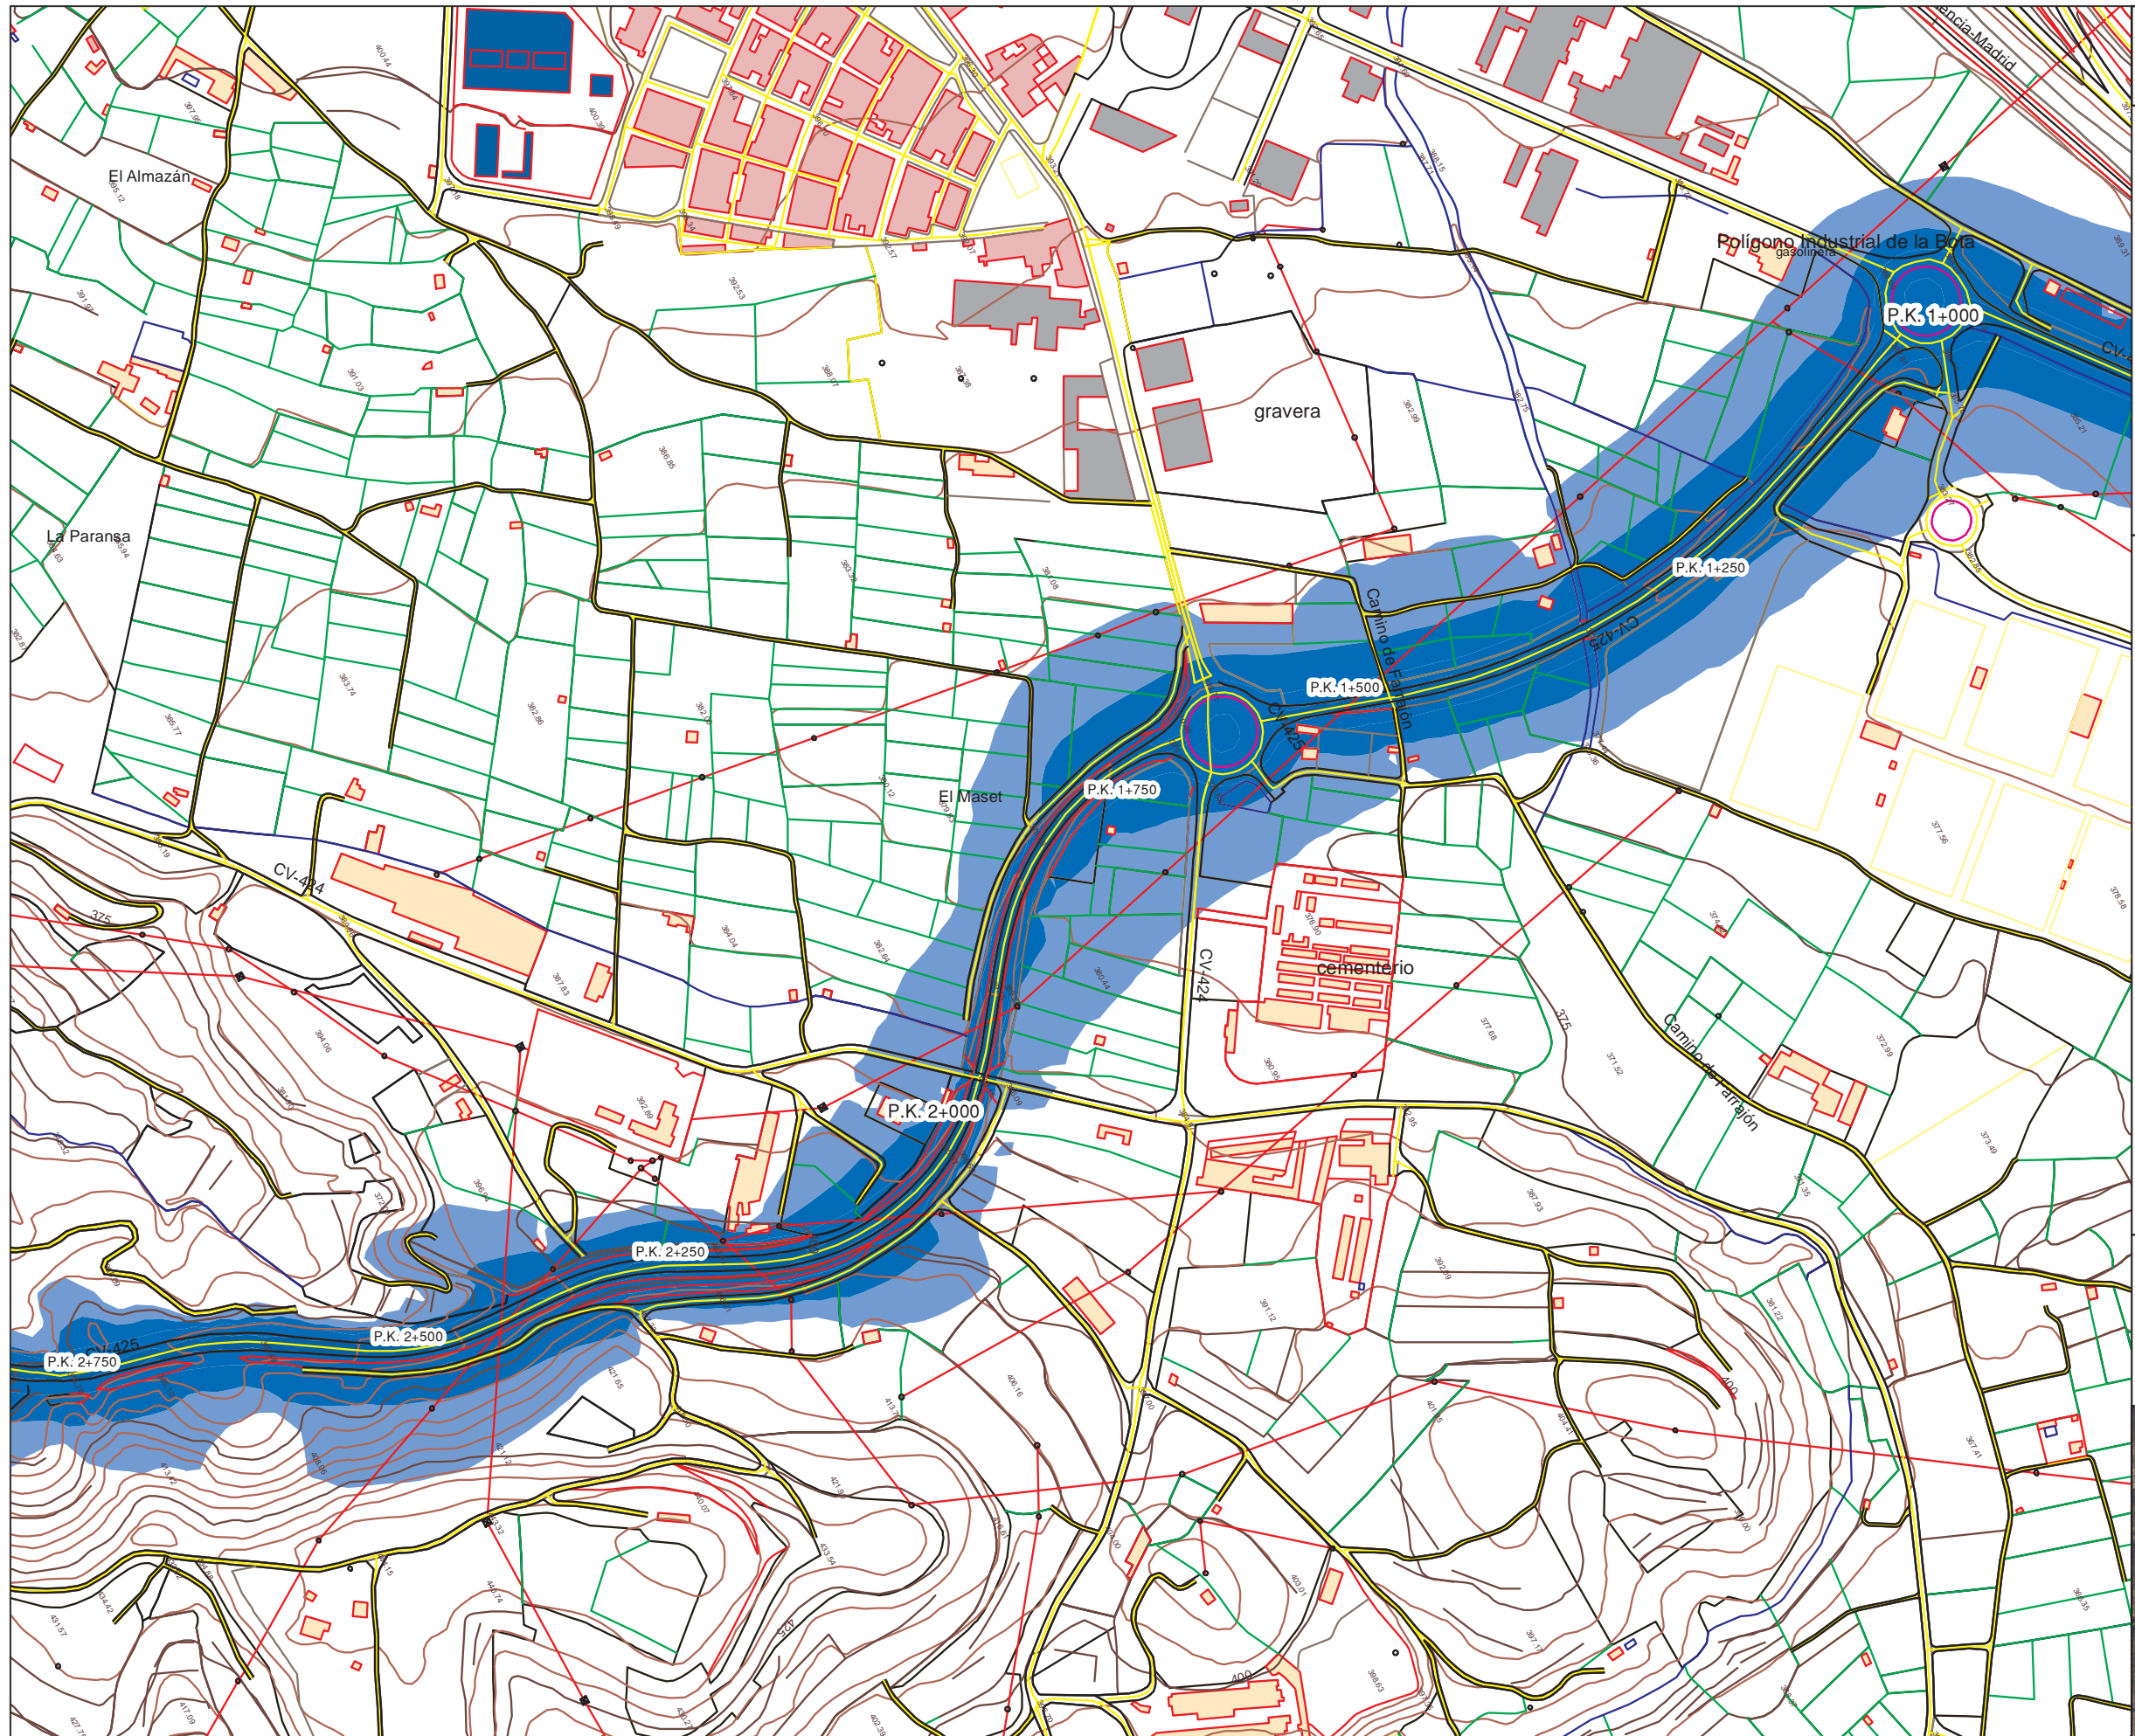

**LEYENDA TEMÁTICA**

Zona de Afección(Lden)

- >55dB(A)
- >65dB(A)
- >75dB(A)

UNIDAD DE MAPA ESTRATÉGICO:  
CV-425-1: DE A-3 A BUÑOL  
(P.K.0,0 - P.K.3,75)

**TABLAS DE DATOS**

	Zona de afección a valores de Lden		
	Superficie (km <sup>2</sup> )	Viviendas (centenas)	Nº personas (centenas)
>55 dB(A)	0,568	0,0	0,0
>65 dB(A)	0,123	0,0	0,0
>75 dB(A)	0,000	0,0	0,0

UNIDAD DE MAPA ESTRATÉGICO:  
CV-425-1: DE A-3 A BUÑOL  
(P.K.0,0 - P.K.3,75)

**TABLAS DE DATOS**

Zona de afección a valores de Lden			
Superficie (km <sup>2</sup> )	Viviendas (centenas)	Nº personas (centenas)	
>55 dB(A)	0,568	0,0	0,0
>65 dB(A)	0,123	0,0	0,0
>75 dB(A)	0,000	0,0	0,0