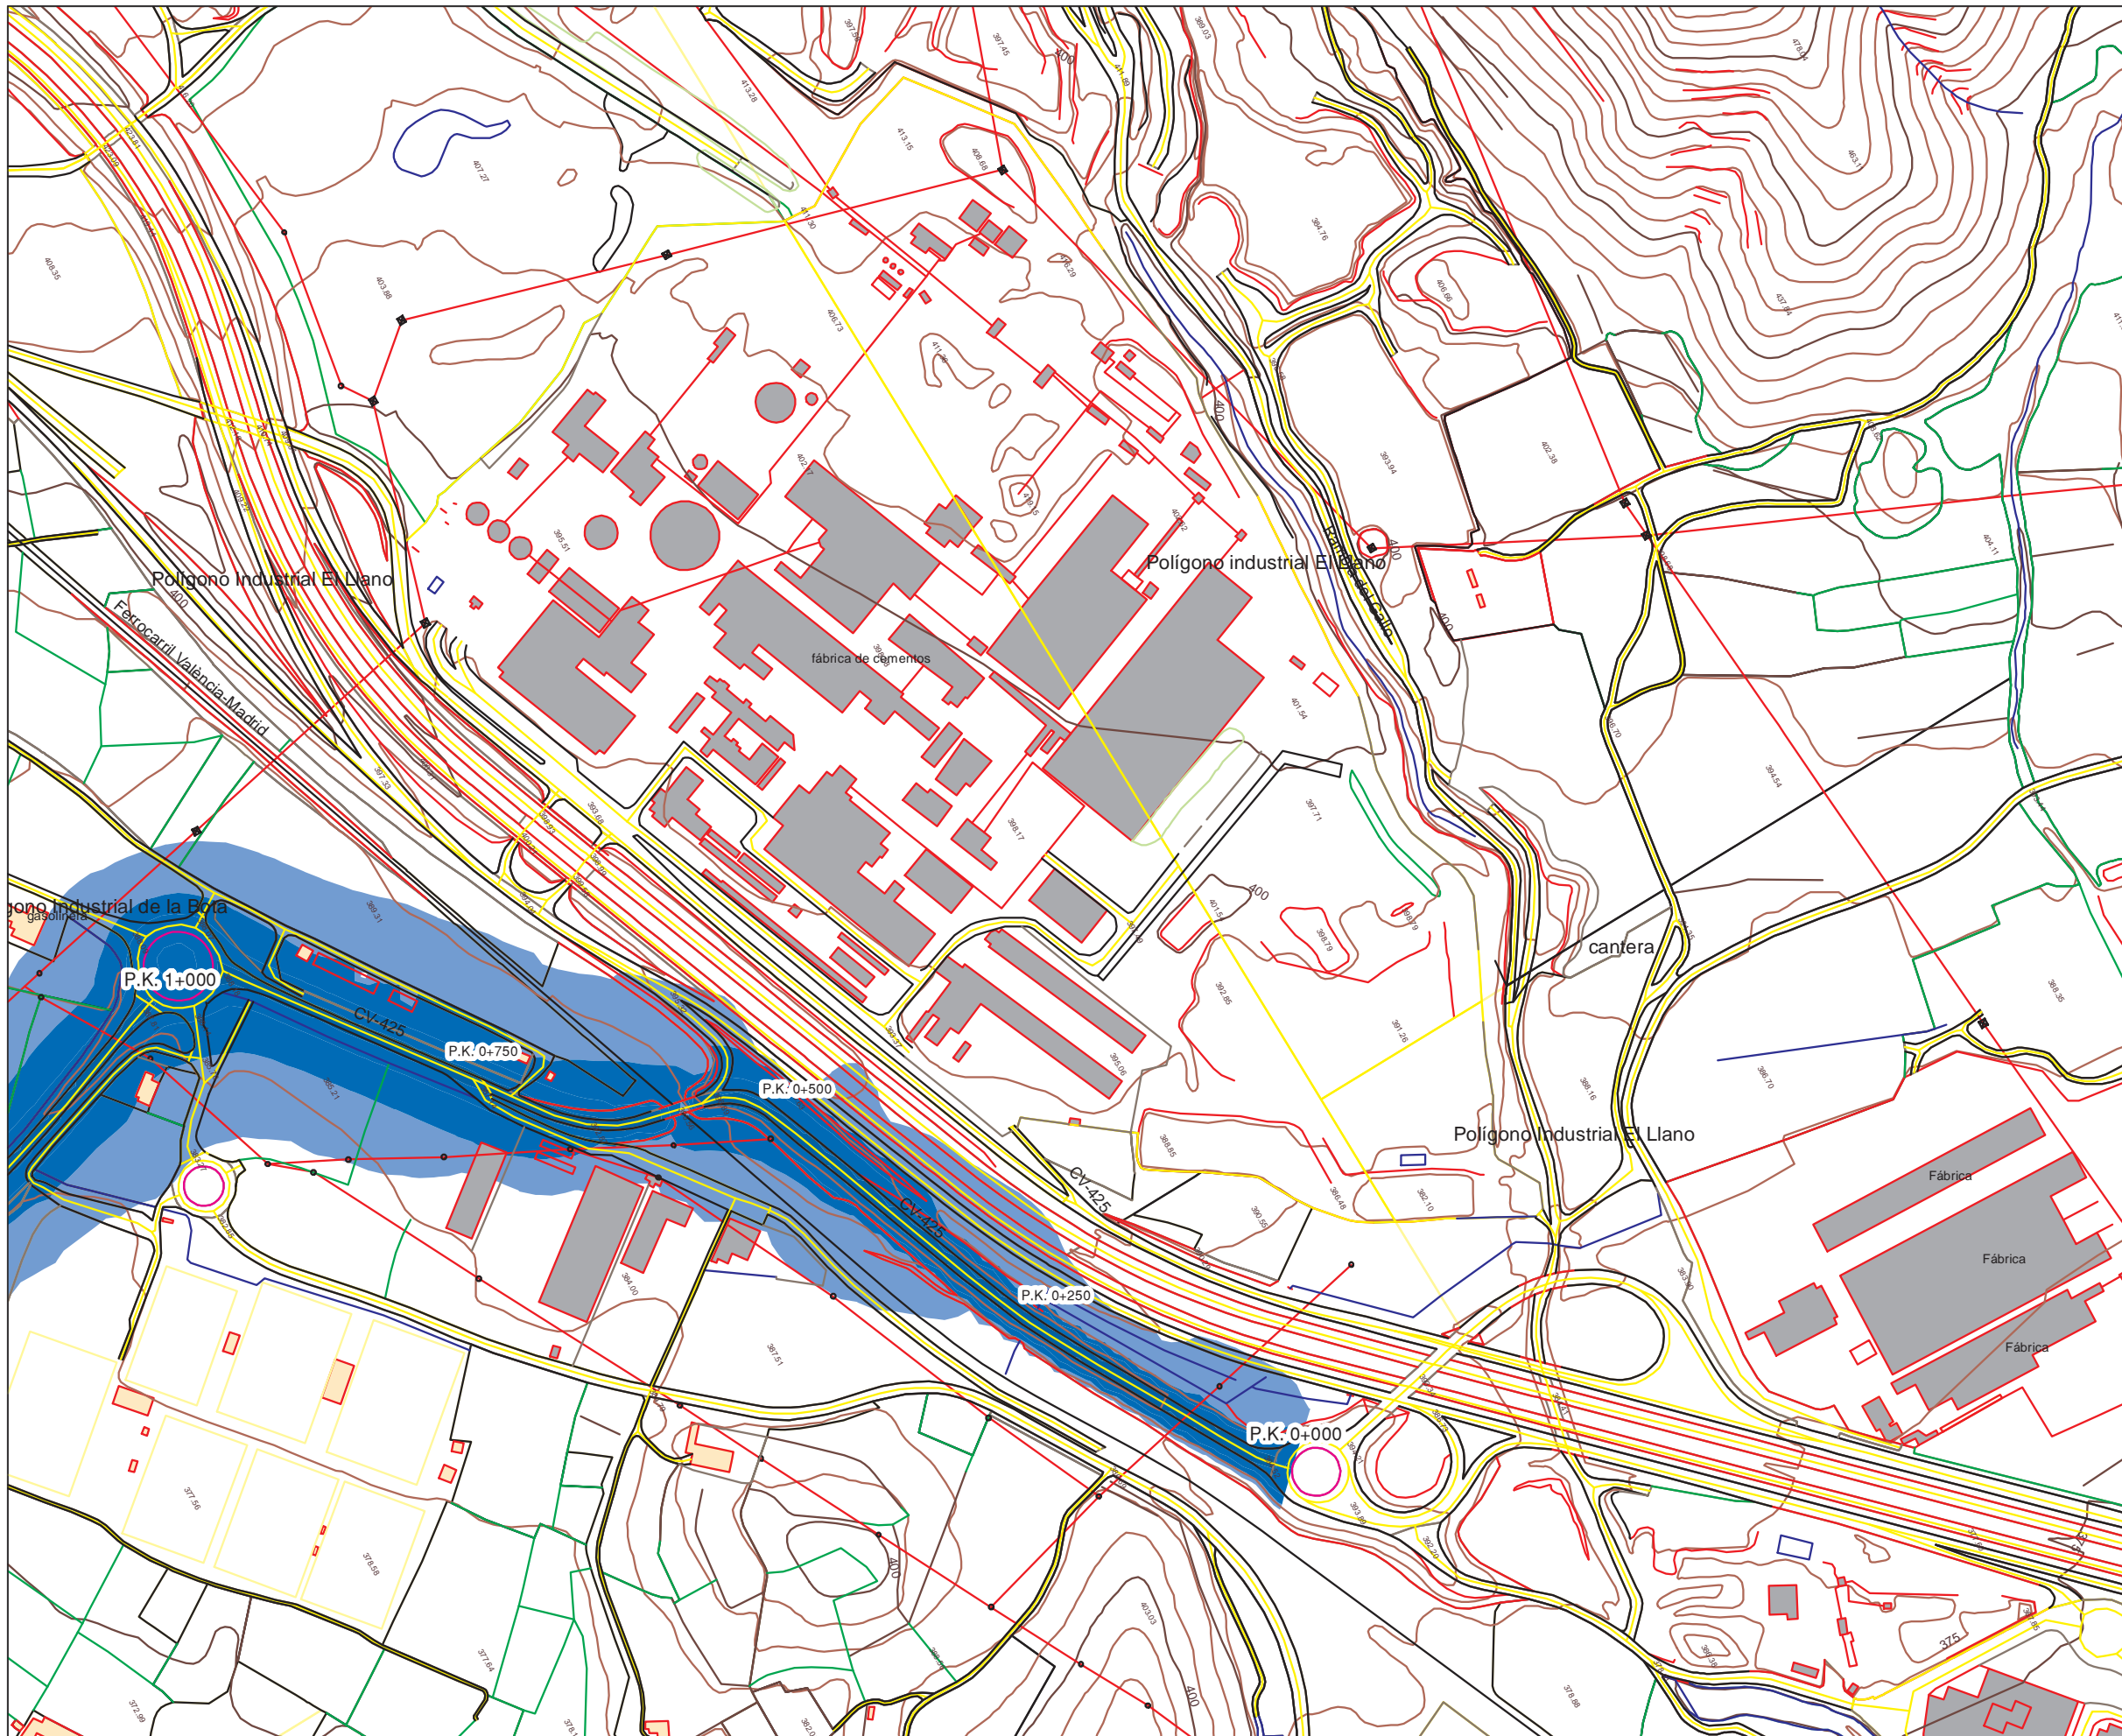

UNIDAD DE MAPA ESTRATÉGICO:  
CV-425-1: DE A-3 A BUÑOL  
(P.K.0,0 - P.K.3,75)

**TABLAS DE DATOS**

	Zona de afección a valores de Lden		
	Superficie (km <sup>2</sup> )	Viviendas (centenas)	Nº personas (centenas)
>55 dB(A)	0,568	0,0	0,0
>65 dB(A)	0,123	0,0	0,0
>75 dB(A)	0,000	0,0	0,0

**LEYENDA TEMÁTICA**

Zona de Afección(Lden)

- >55dB(A)
- >65dB(A)
- >75dB(A)

UNIDAD DE MAPA ESTRATÉGICO:  
CV-425-1: DE A-3 A BUÑOL  
(P.K.0,0 - P.K.3,75)

**TABLAS DE DATOS**

	Zona de afección a valores de Lden		
	Superficie (km <sup>2</sup> )	Viviendas (centenas)	Nº personas (centenas)
>55 dB(A)	0,568	0,0	0,0
>65 dB(A)	0,123	0,0	0,0
>75 dB(A)	0,000	0,0	0,0