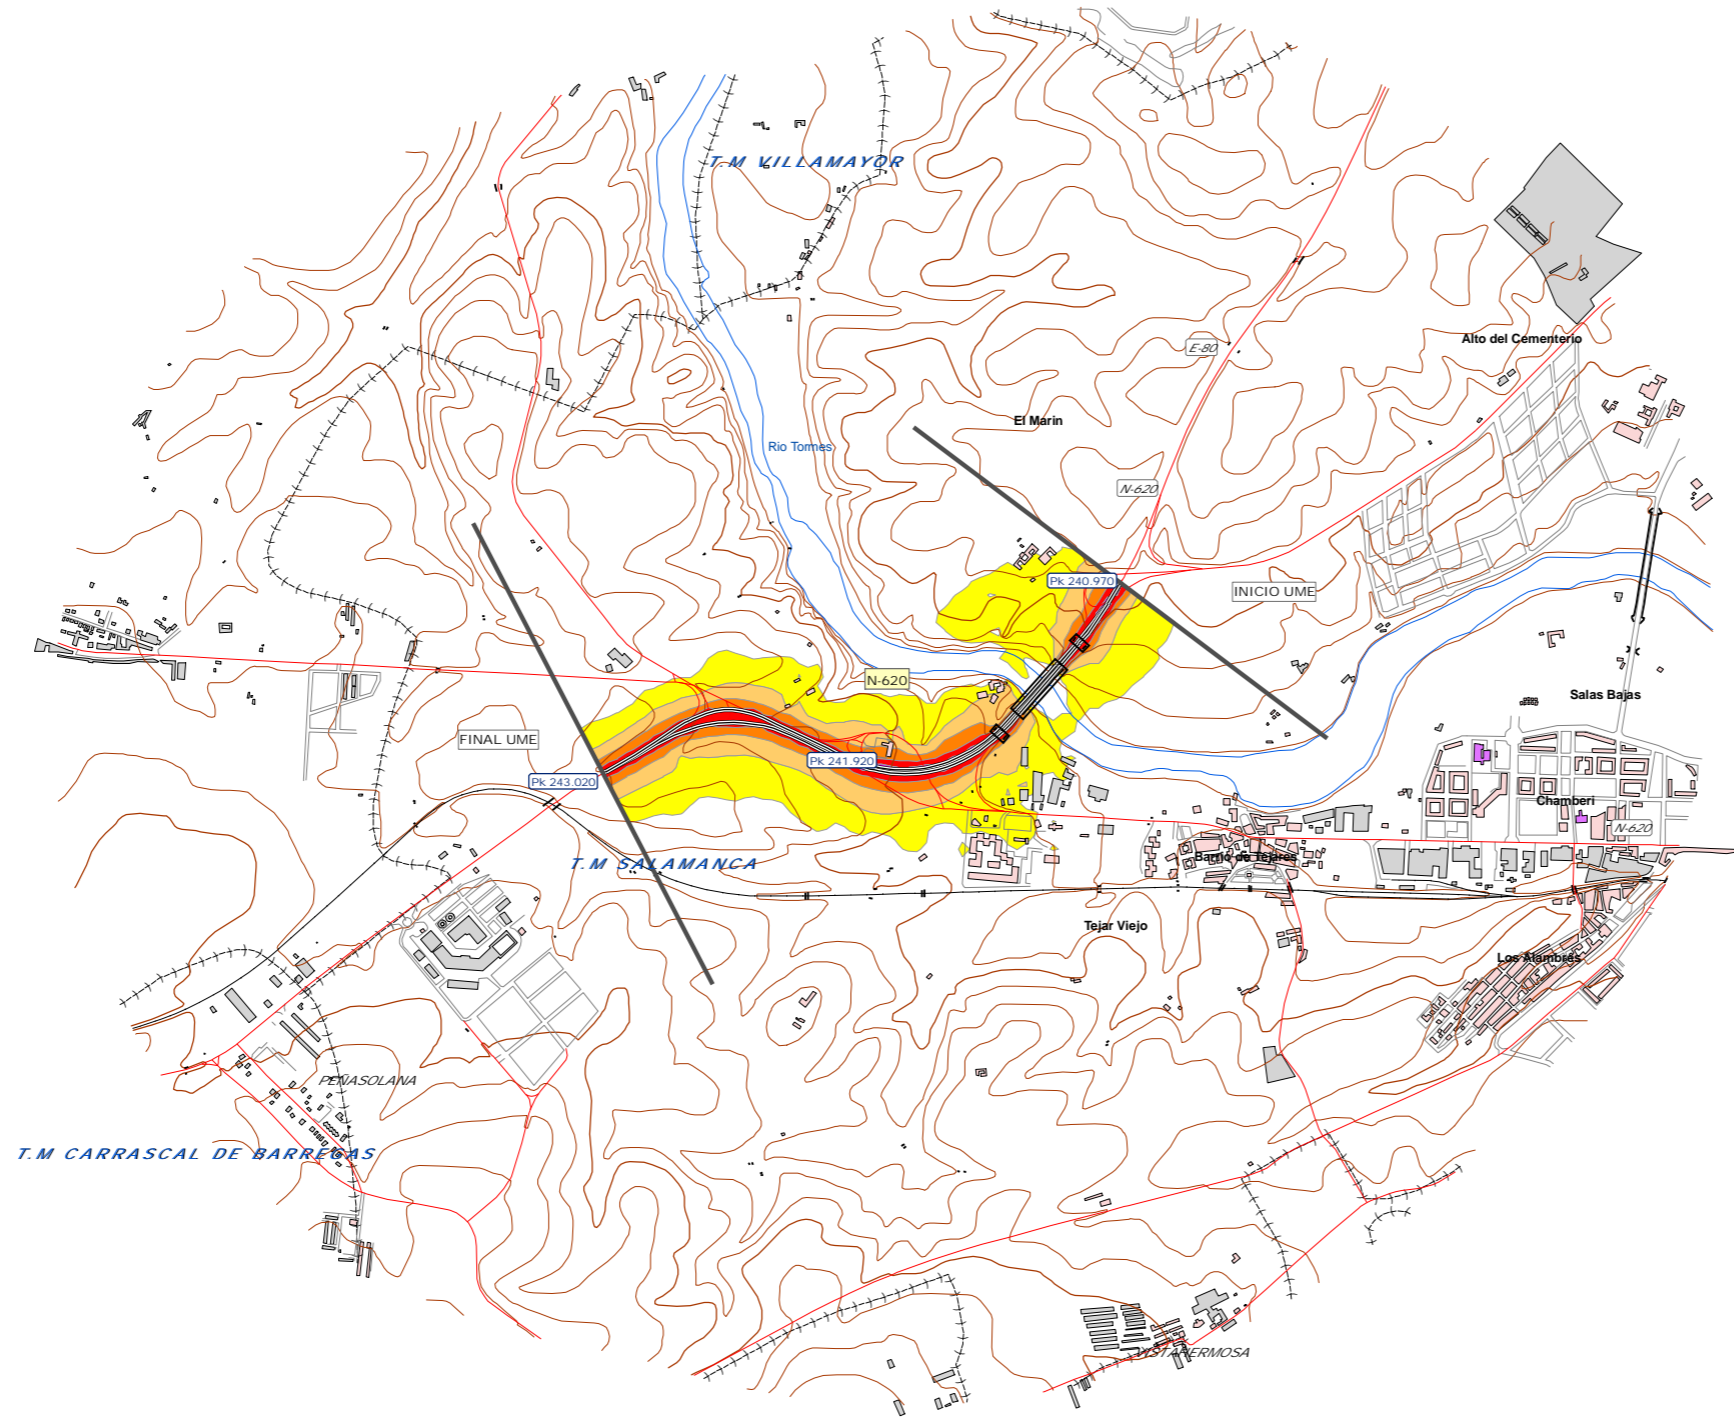

UNIDAD DE MAPA
 UME 2 - N-620
 (P.K. 240.970- P.K. 243.020)

2

LEYENDA TEMÁTICA

Nivel sonoro (dB(A))

Tipos de edificio

Elementos cartográficos

Otros elementos

DISTRIBUCIÓN DE MINUTA